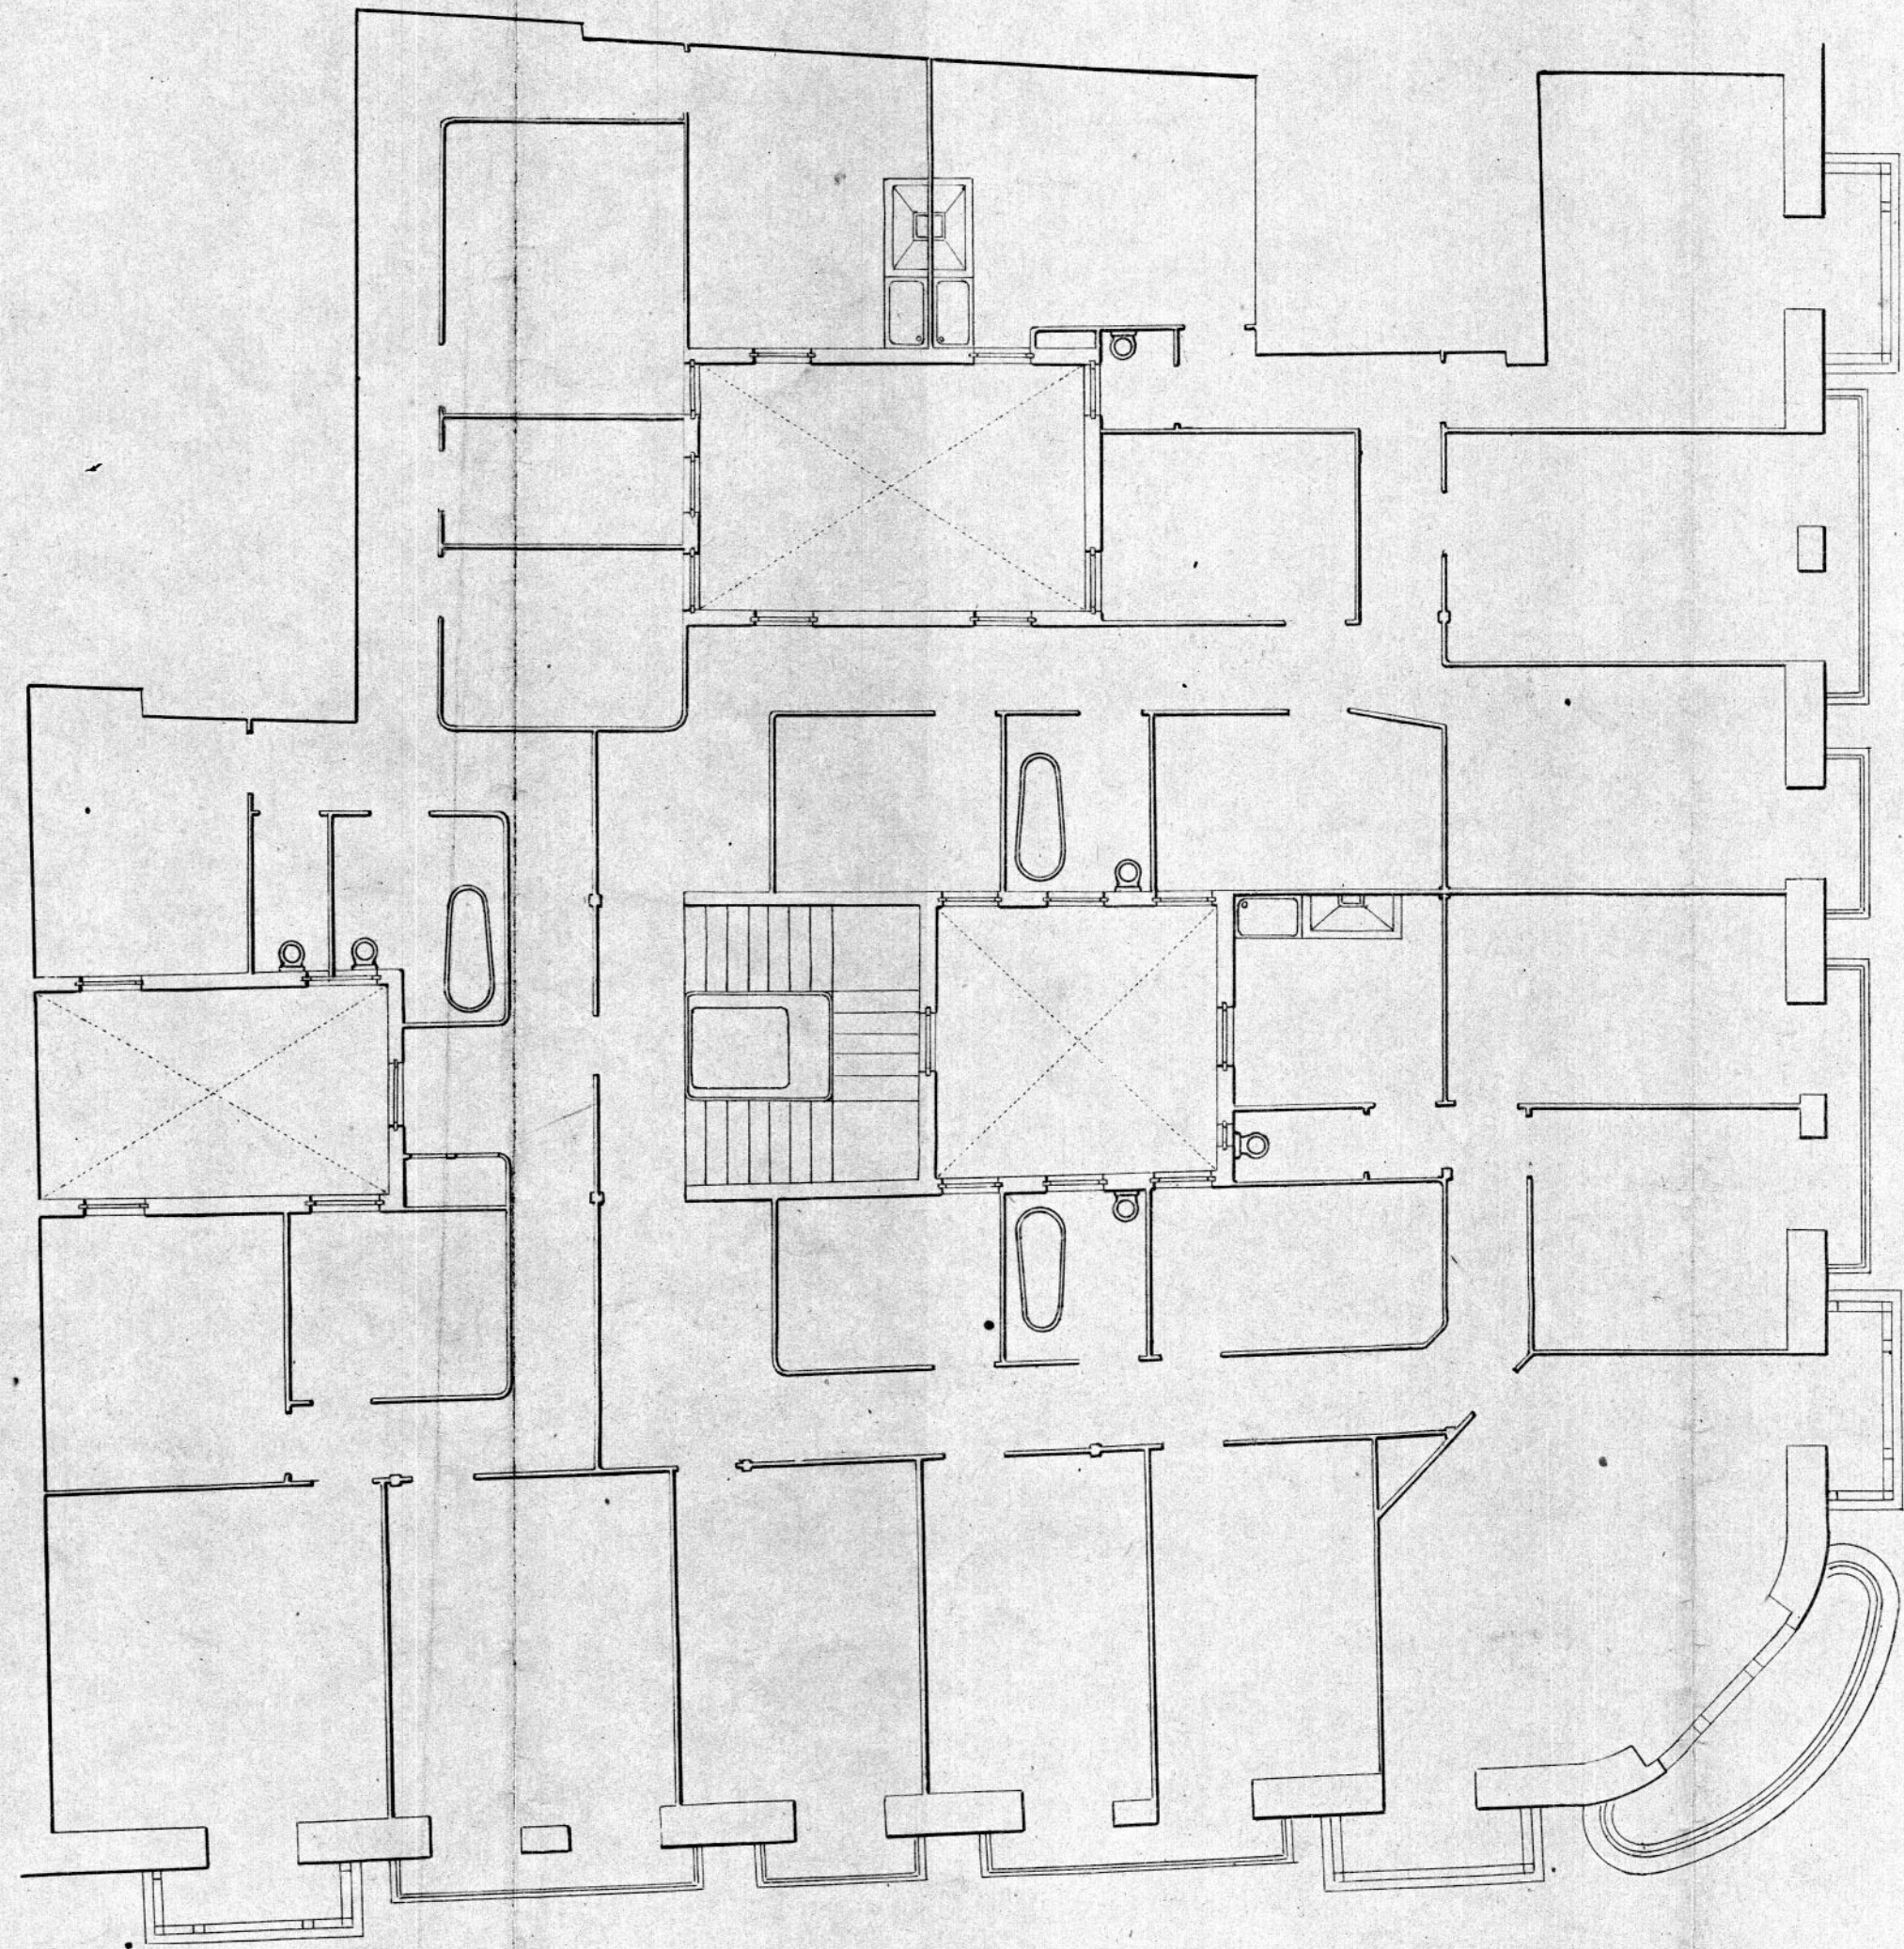

PROYECTO DE CASA DE VEJINDAD

ESCALA 1:100

PLANTA BAJA

PLANTA DE 1º

Zaragoza Noviembre 1916.

El Arquitecto.

Franco Blázquez

PROYECTO DE CASA DE VEJINDAD

ESCALA 1:100

PLANTA BAJA

PLANTA DE PISOS

ZARAGOZA NOVIEMBRE 1916.

El Arquitecto.

Francisco Abadía