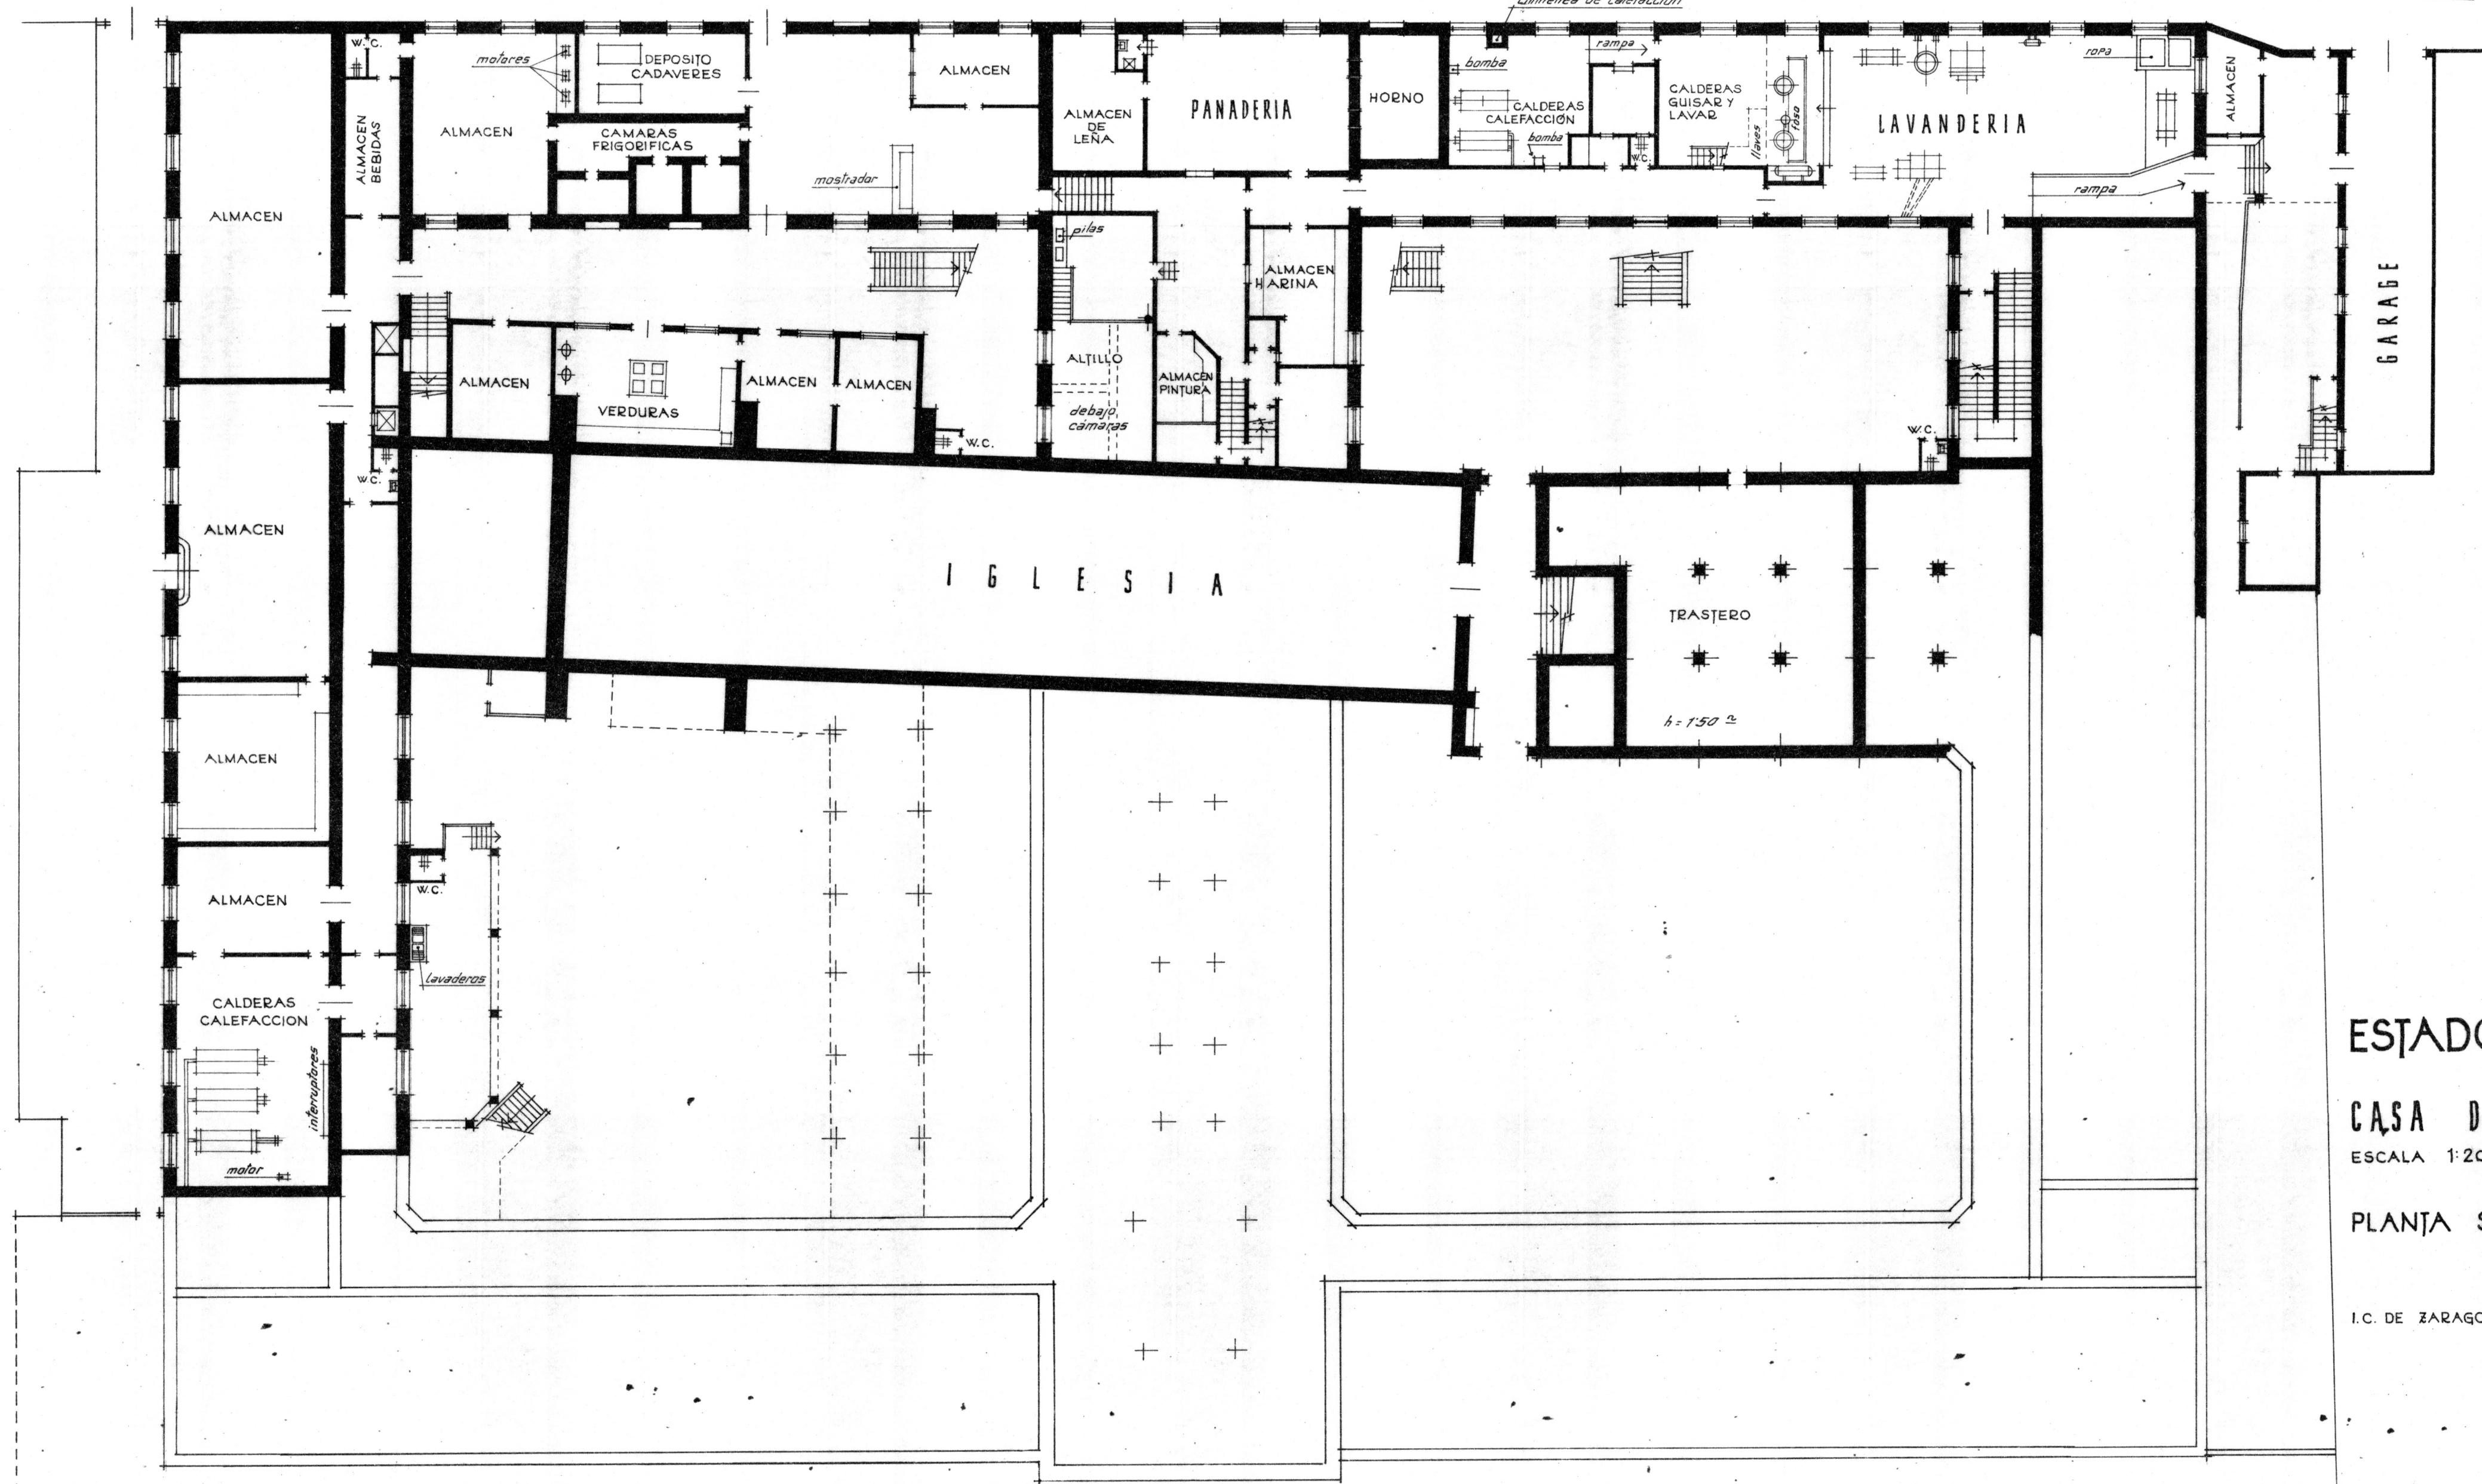

PASEO ECHEGARAY Y CABALLERO

acera

chimenea de calefacción

ESTADO ACTUAL

CASA DE AMPARO

ESCALA 1:200

PLANTA SOTANO

I.C. DE ZARAGOZA, AGOSTO DE 1979

CALLE DE PREDICADORES

ACTUALIZO : JESUS SALAS HERNANDEZ

ESTADO ACTUAL

CASA DE AMPARO

ESCALA 1:200

PLANTA 1ª

I.C. DE ZARAGOZA, AGOSTO DE 1979

ACTUALIZO: JESUS SALAS HERNANDEZ

8590

ESTADO ACTUAL

CASA DE AMPARO

ESCALA 1:200

PLANTA BAJA

I.C. DE ZARAGOZA, AGOSTO DE 1979

ACTUALIZO: JESUS SALAS HERNANDEZ

8890