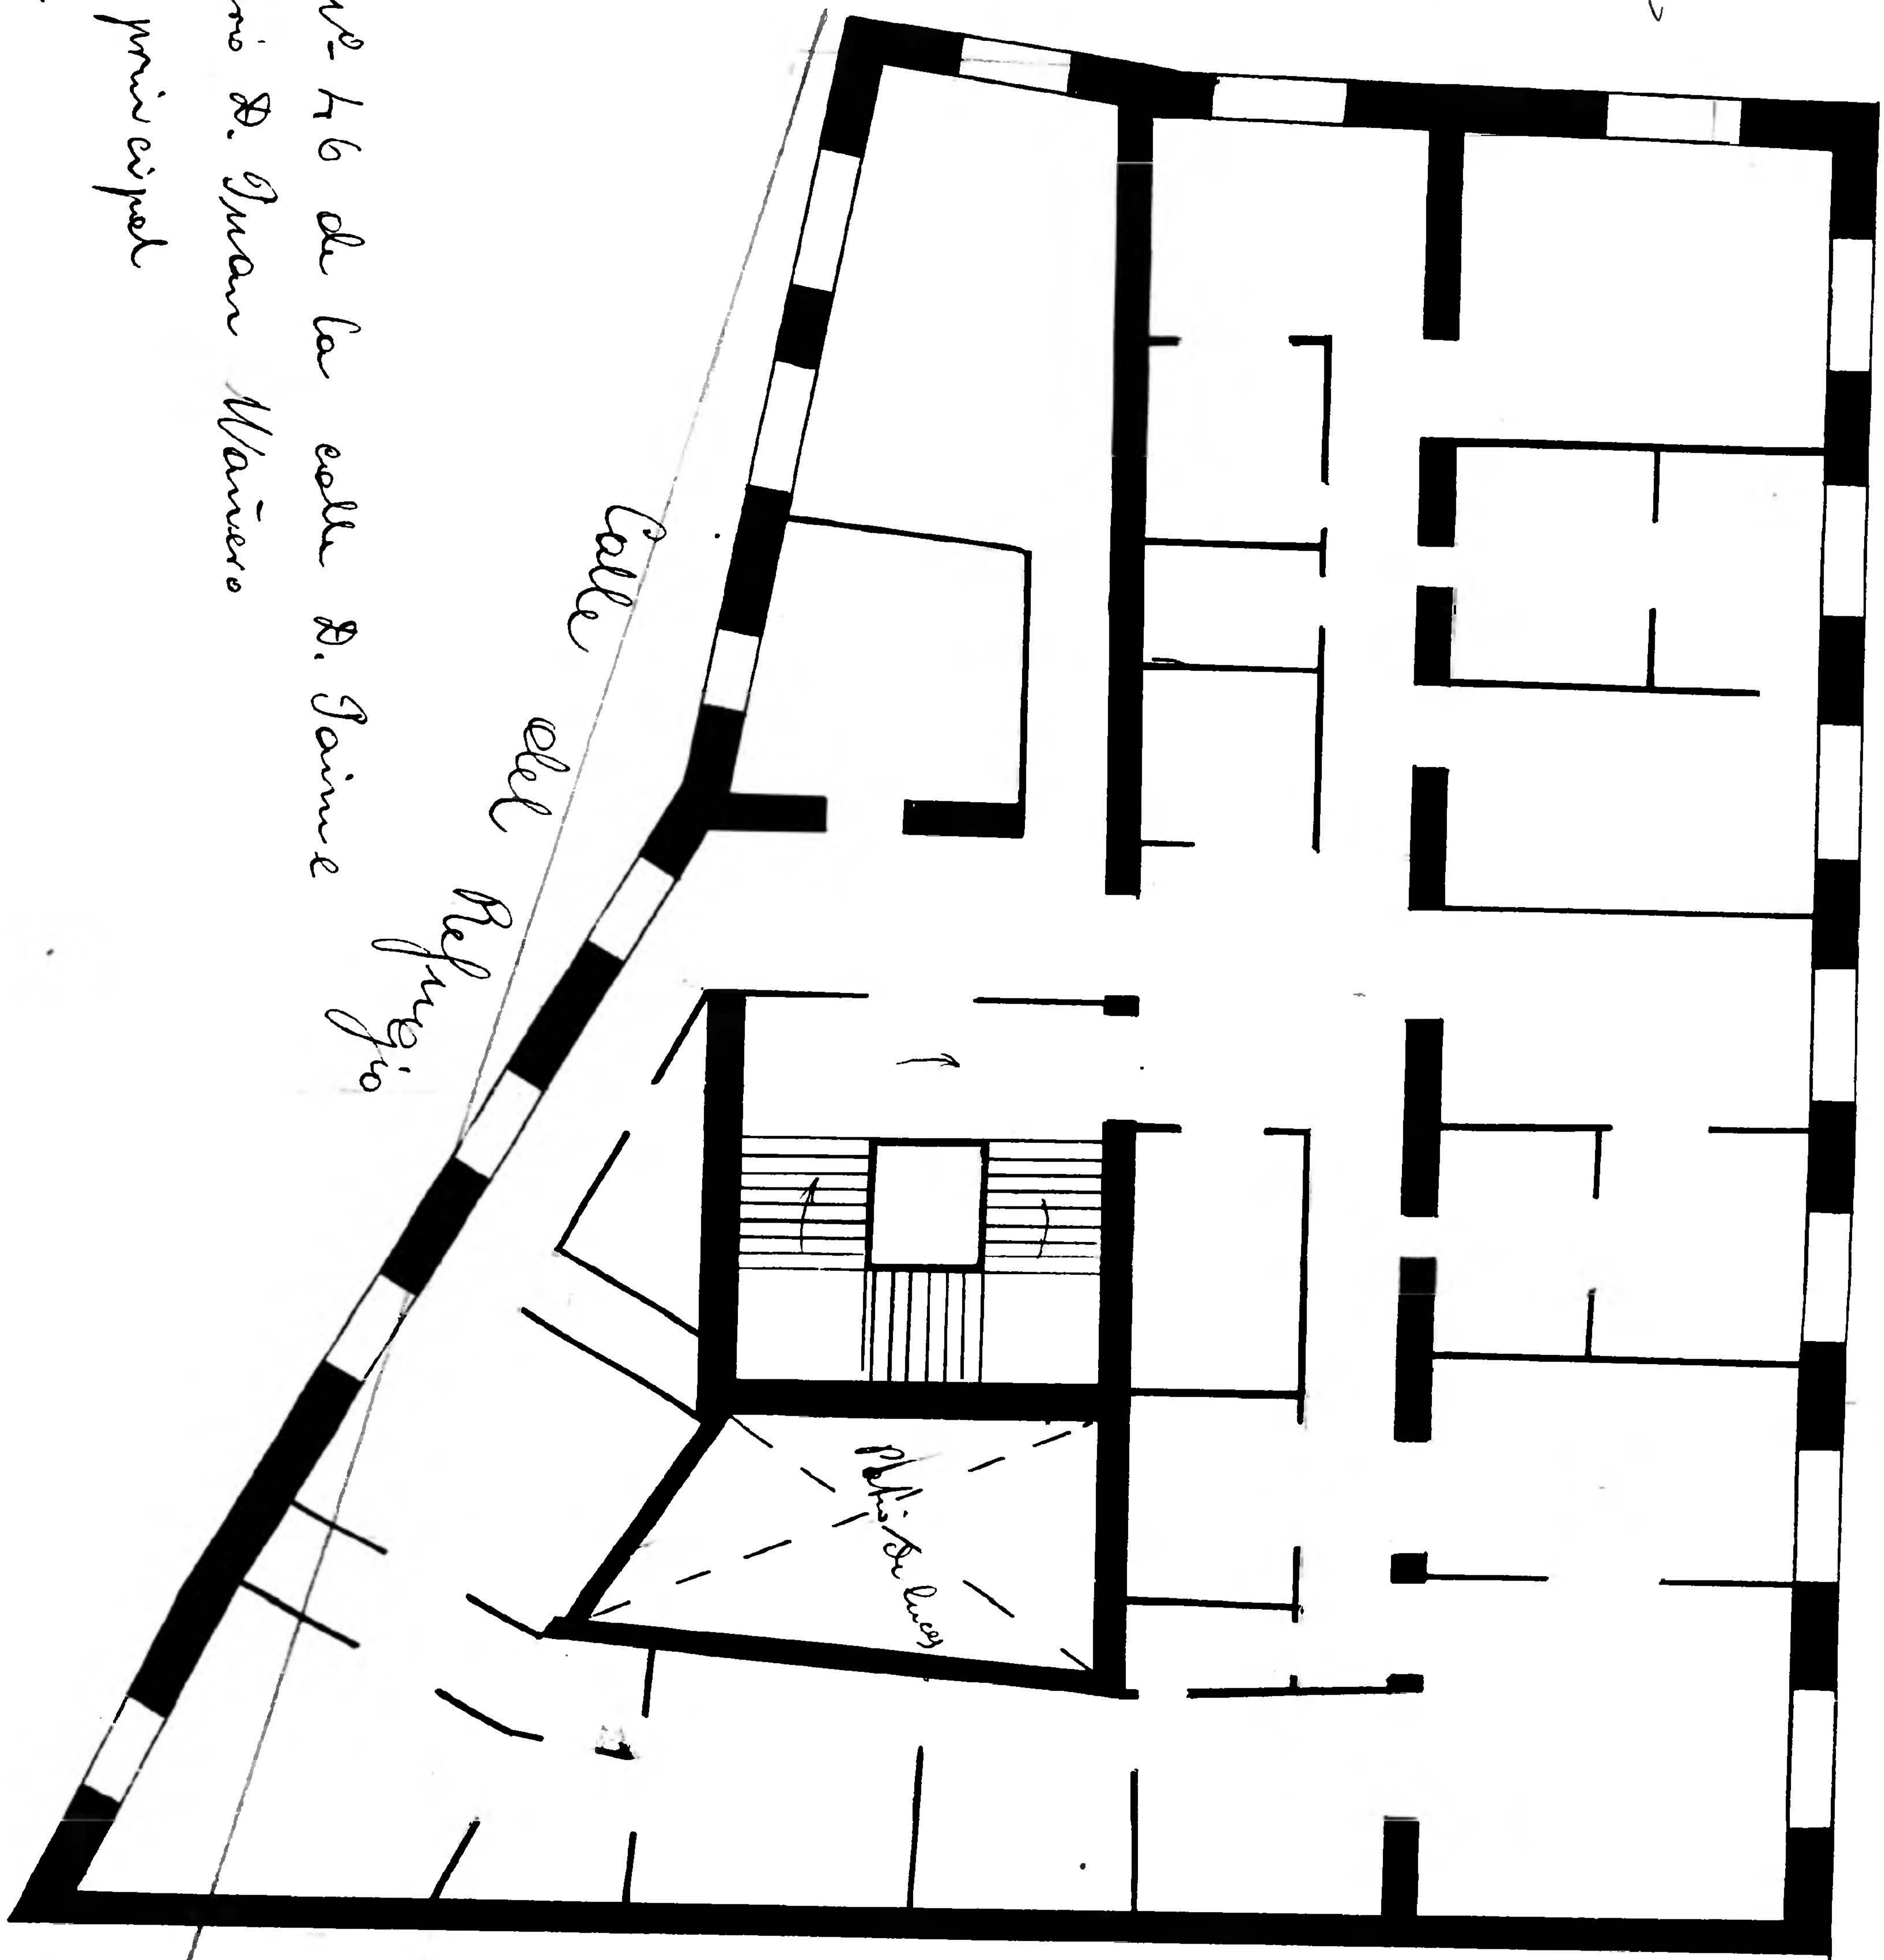

Calle de S. Jorge

Casa nº 46 de la calle D. Jaime
Propietario D. Juan Manero
Planta principal
Pais nº

Calle de S. Jaime nº 46

Casa nº 48 de la calle D. Jaime 1º

D. Jaime 46-