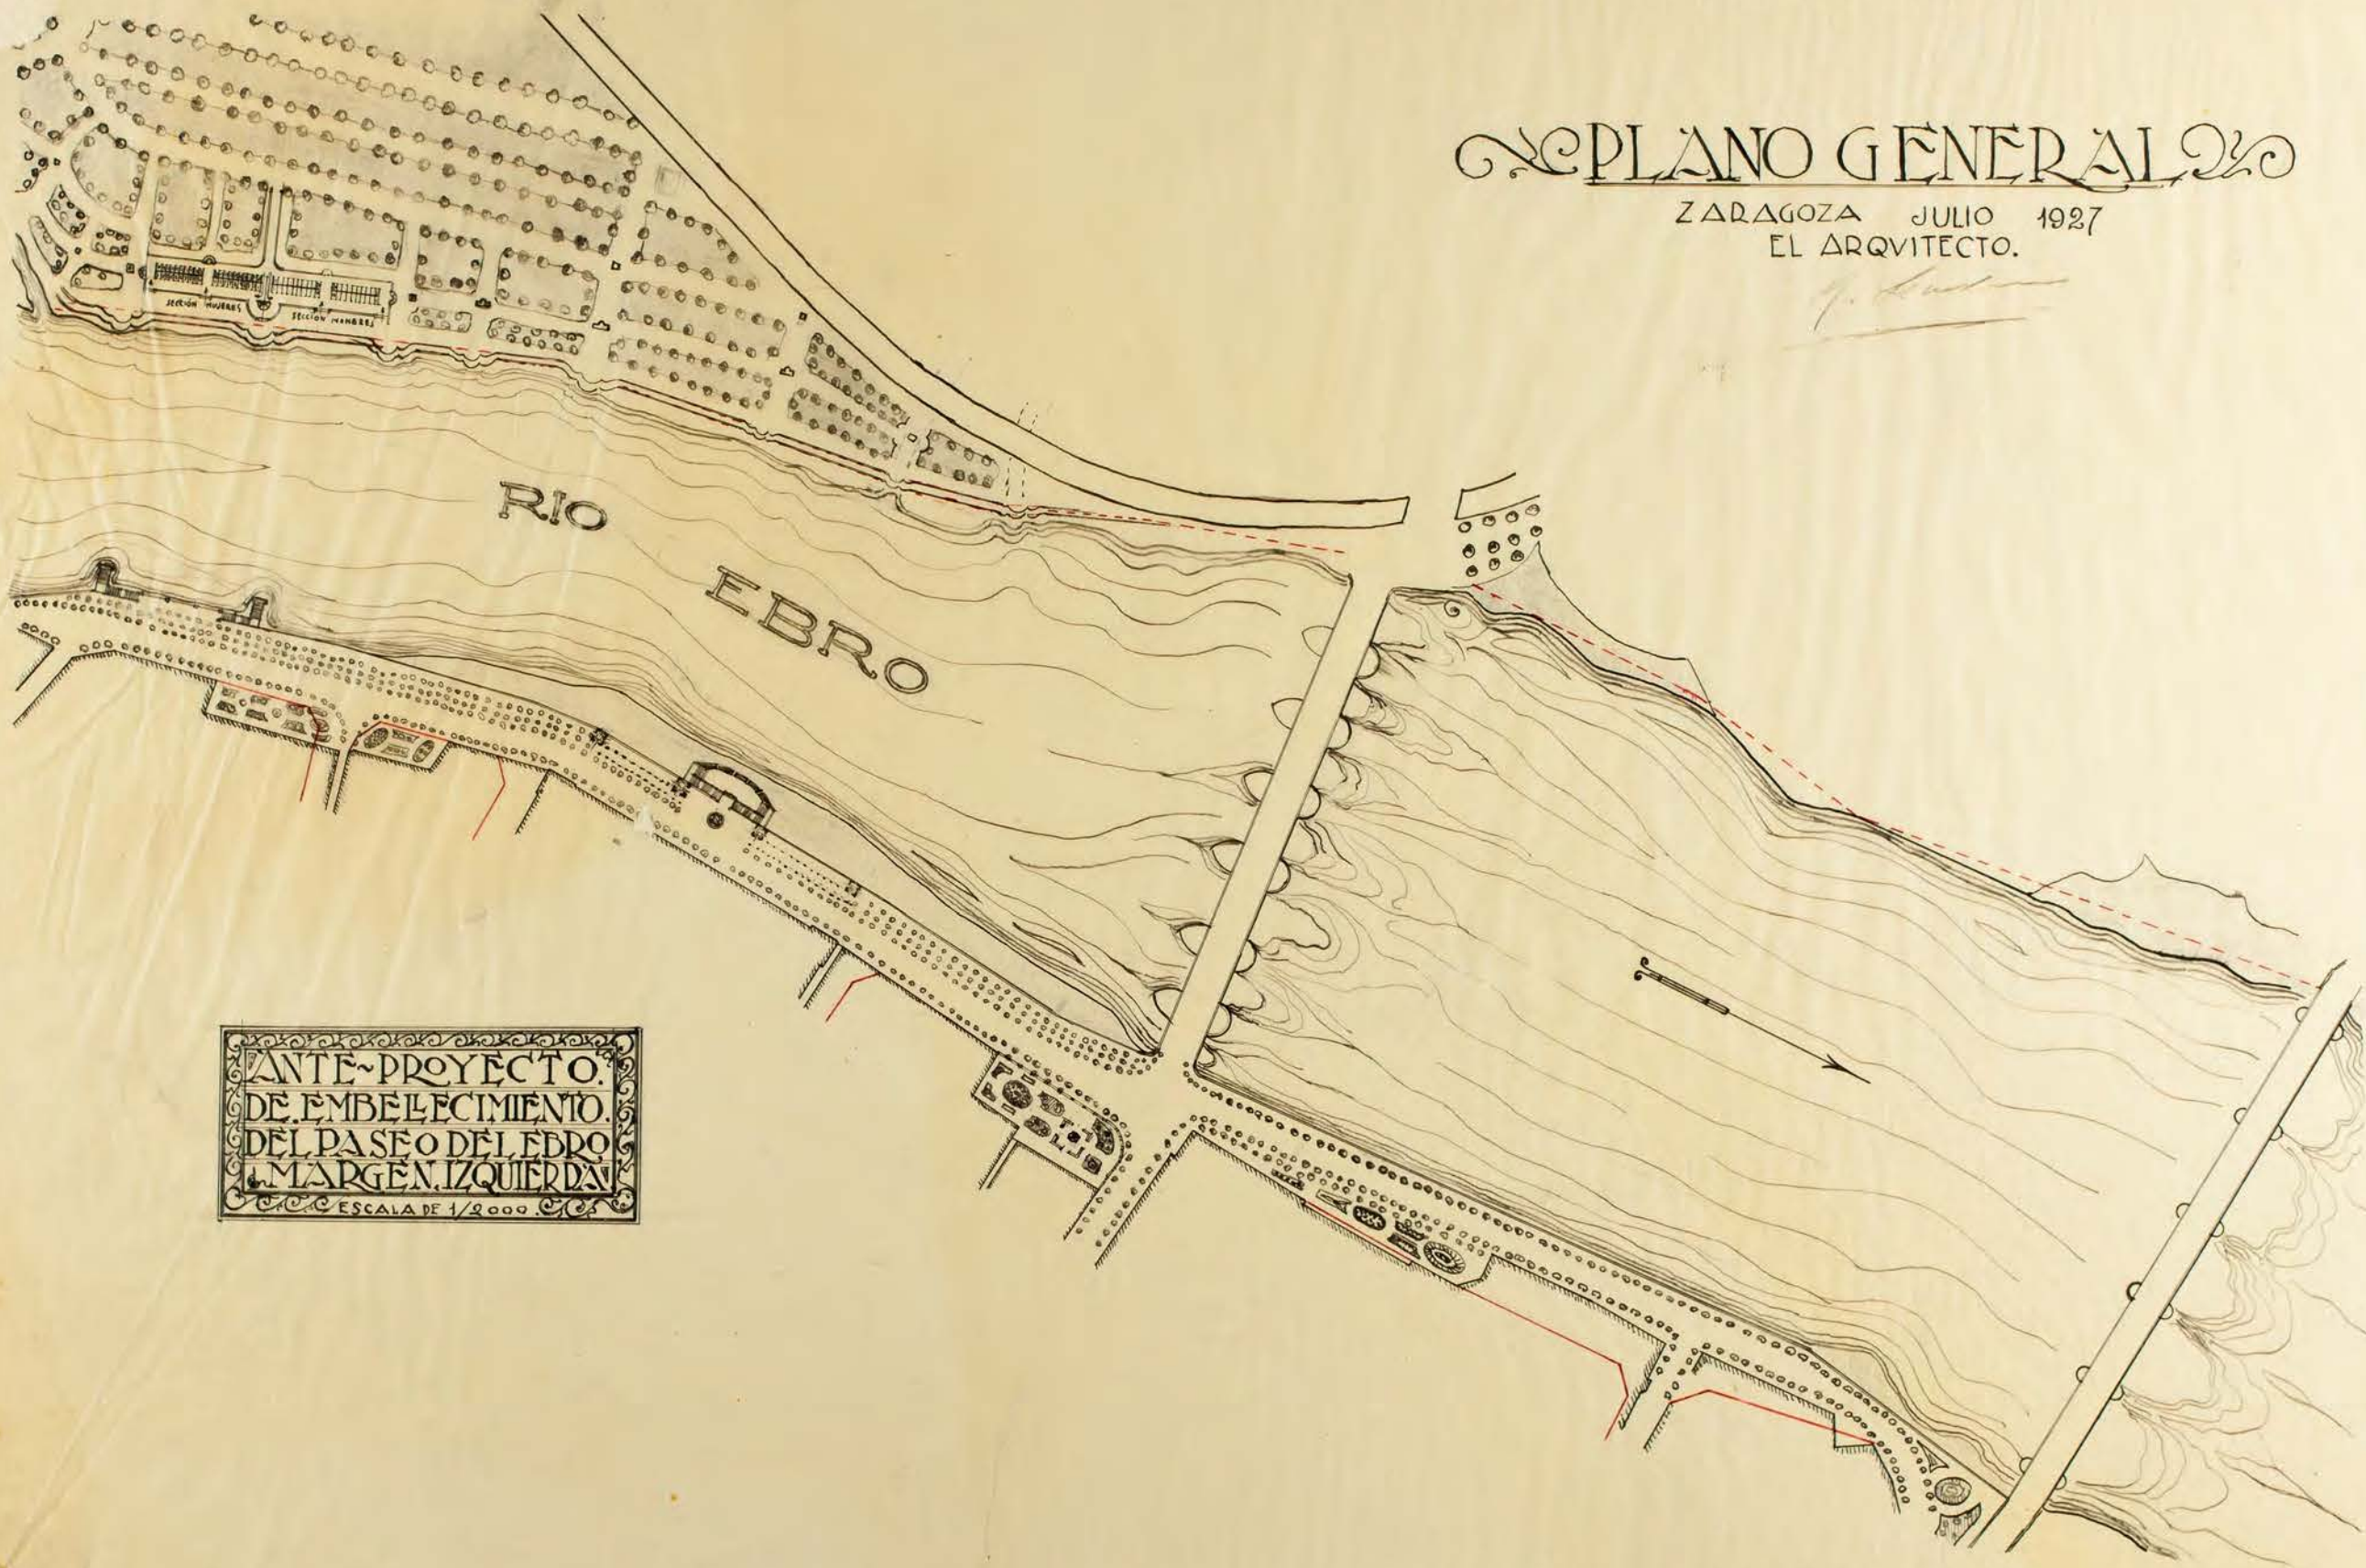

PLANO GENERAL

ZARAGOZA JULIO 1927
EL ARQUITECTO.

J. Sureda

ANTE-PROYECTO.
DE EMBELECCIMIENTO
DEL PASEO DEL EBRO
EN EL MARGEN IZQUIERDA
ESCALA DE 1/2000