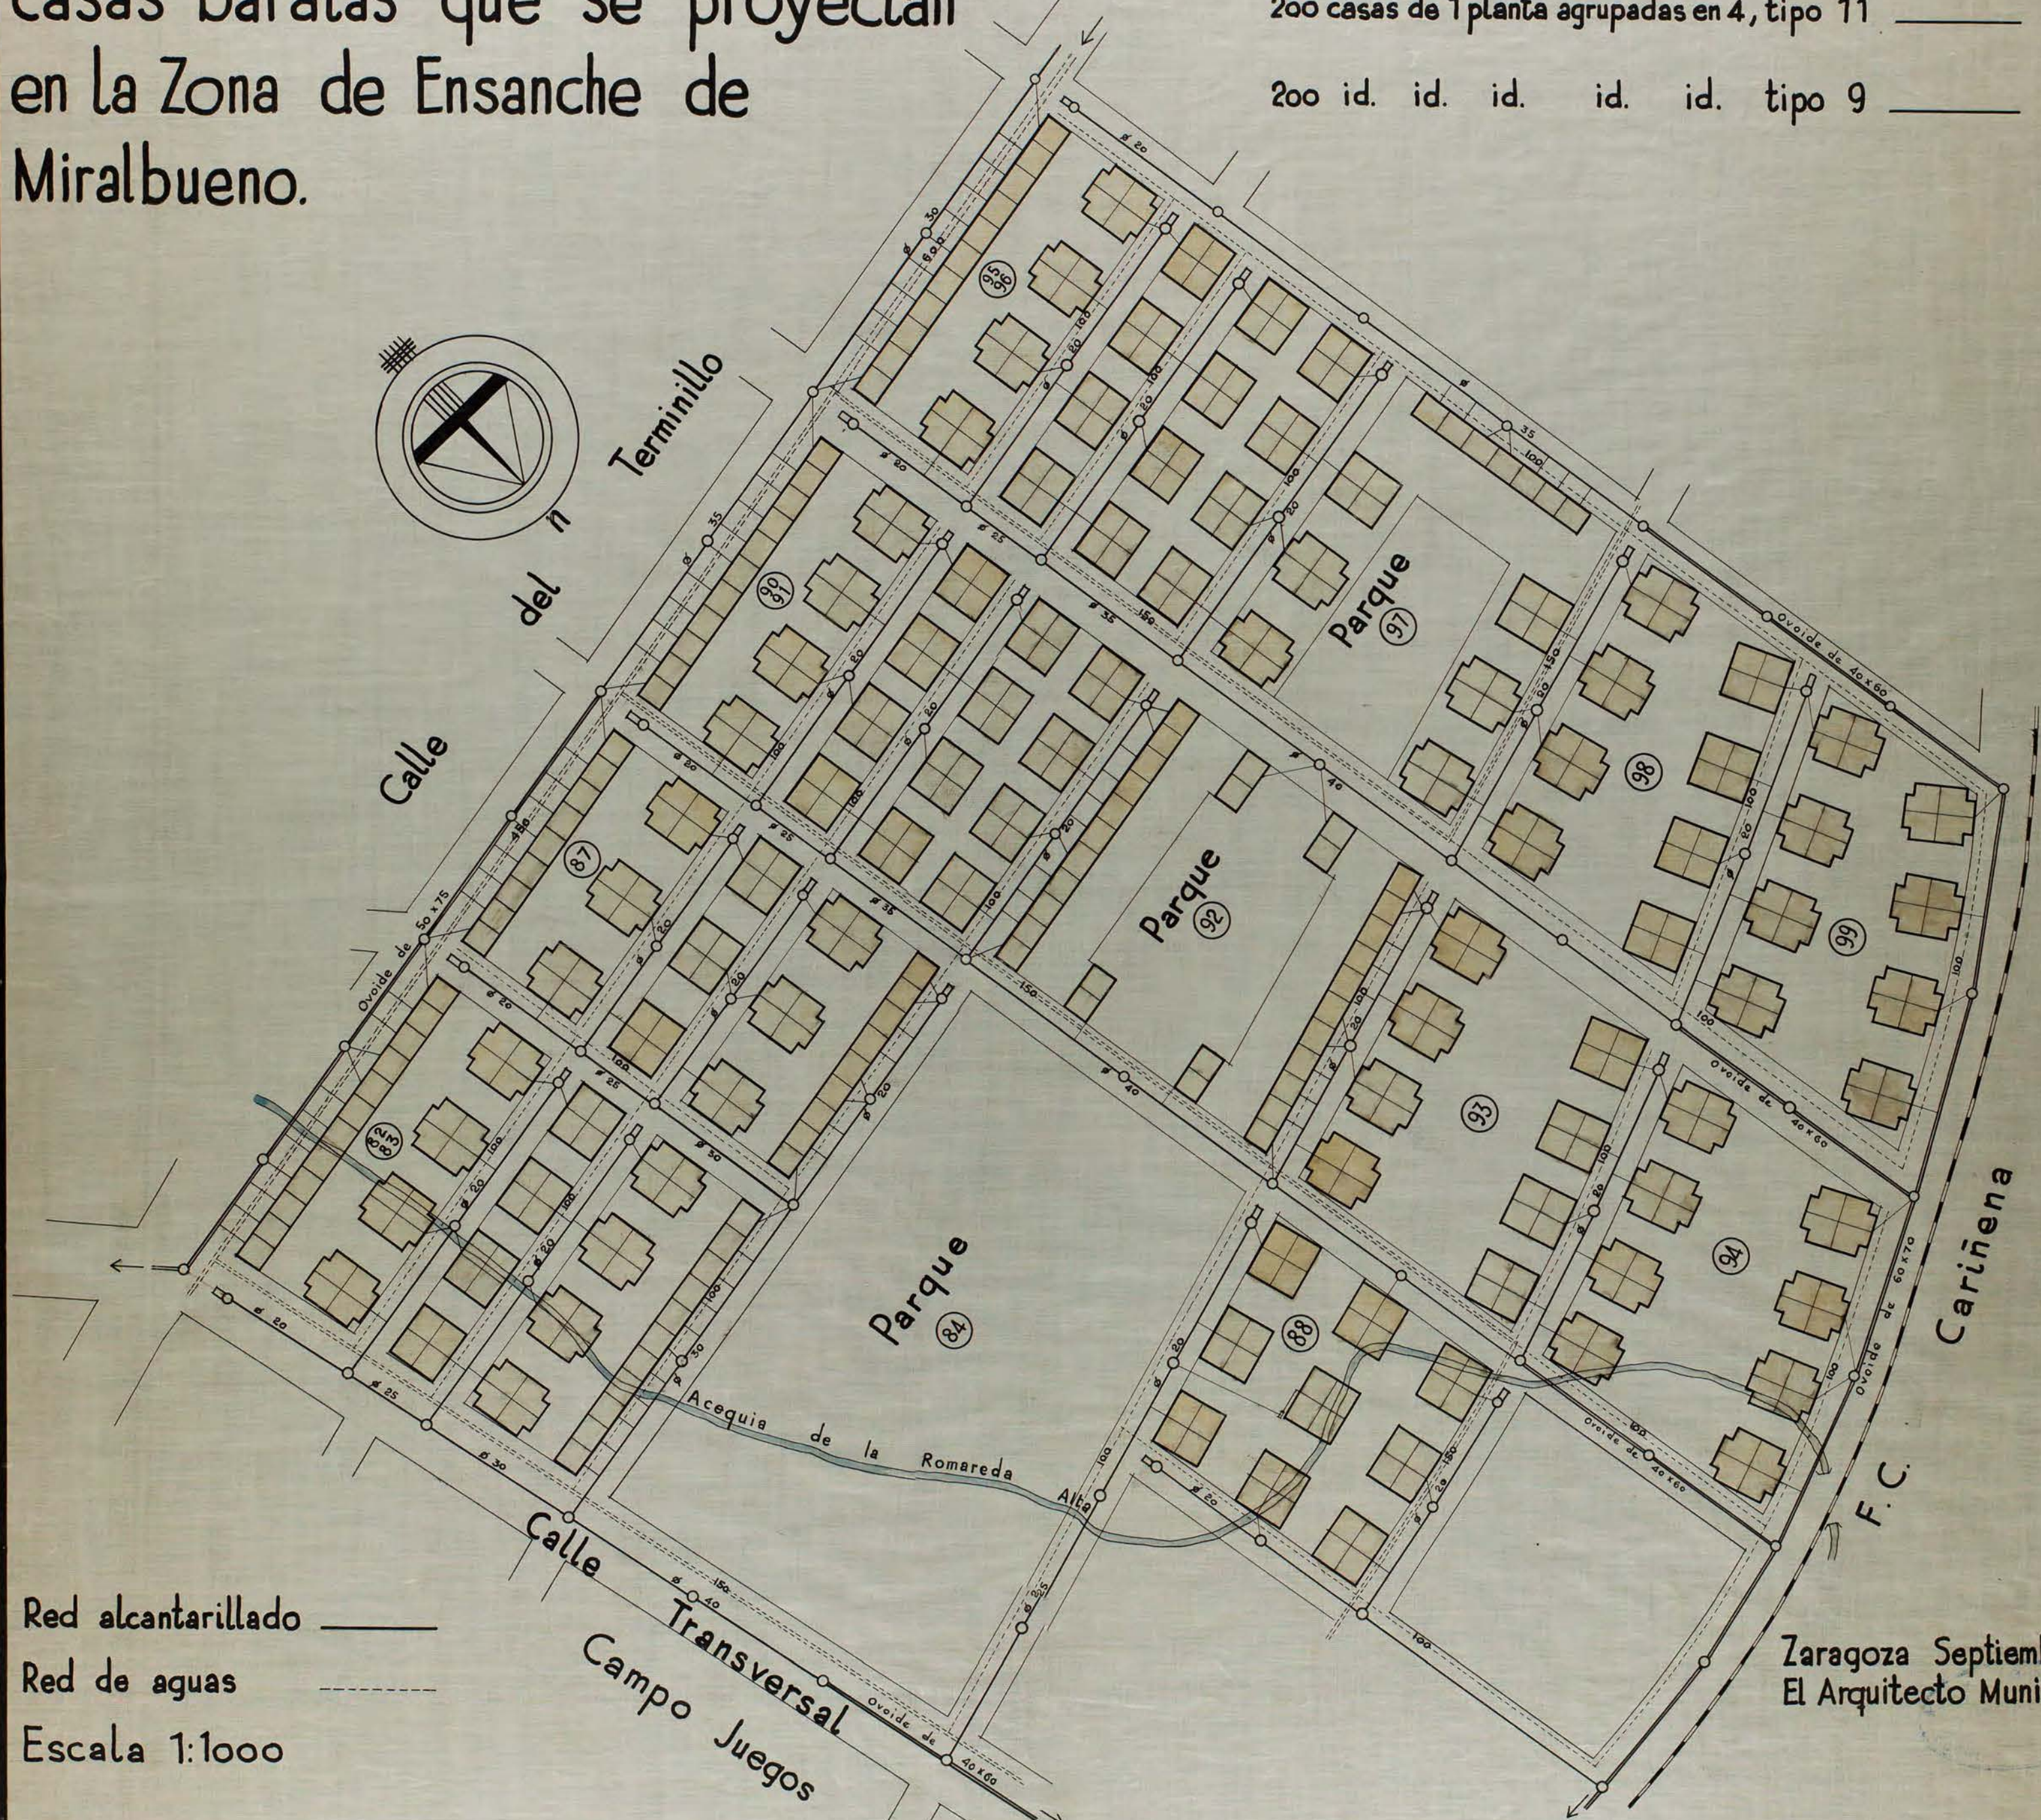

Plano de emplazamiento de 500 casas baratas que se proyectan en la Zona de Ensanche de Miralbueno.

- 100 casas de 2 plantas construidas en serie, tipo 14 
- 200 casas de 1 planta agrupadas en 4, tipo 11 
- 200 id. id. id. id. id. tipo 9 

Red alcantarillado 
 Red de aguas 
 Escala 1:1000

Zaragoza Septiembre 1934.
 El Arquitecto Municipal,

OPCARD 101-20

ESCALA GRÁFICA ALTURA= 48 cm