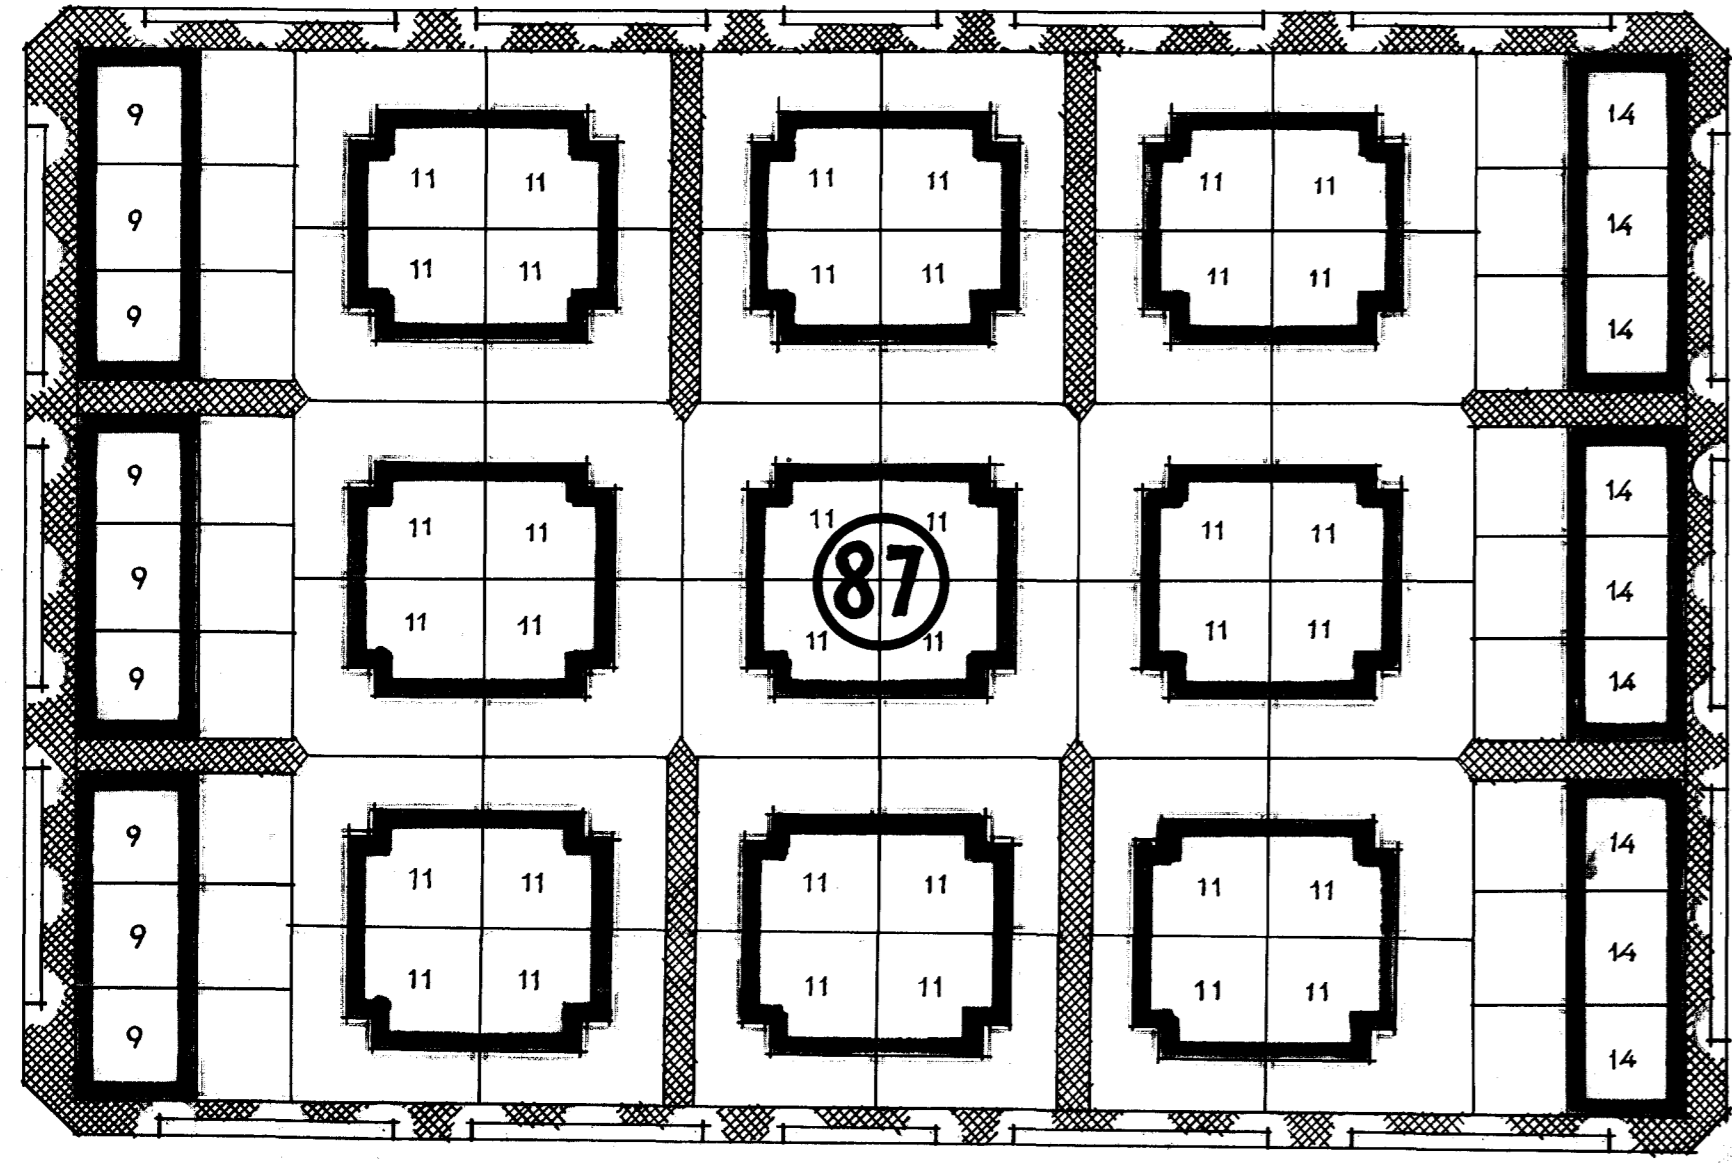

EMPLAZAMIENTO
DE CASAS BARATAS
QUE SE PROYECTA
CONSTRUIR EN LA
ZONA DE ENSANCHE
DE MIRALBUENO
SECCION 6ª
ESCALA 1:500

CALLE DEL TERMINILLO

CALLE F.C. CARMINA

CALLE DE

CALLE

TRANSVERSAL

ZARAGOZA MAYO 1936
EL ARQUITECTO JEFE,