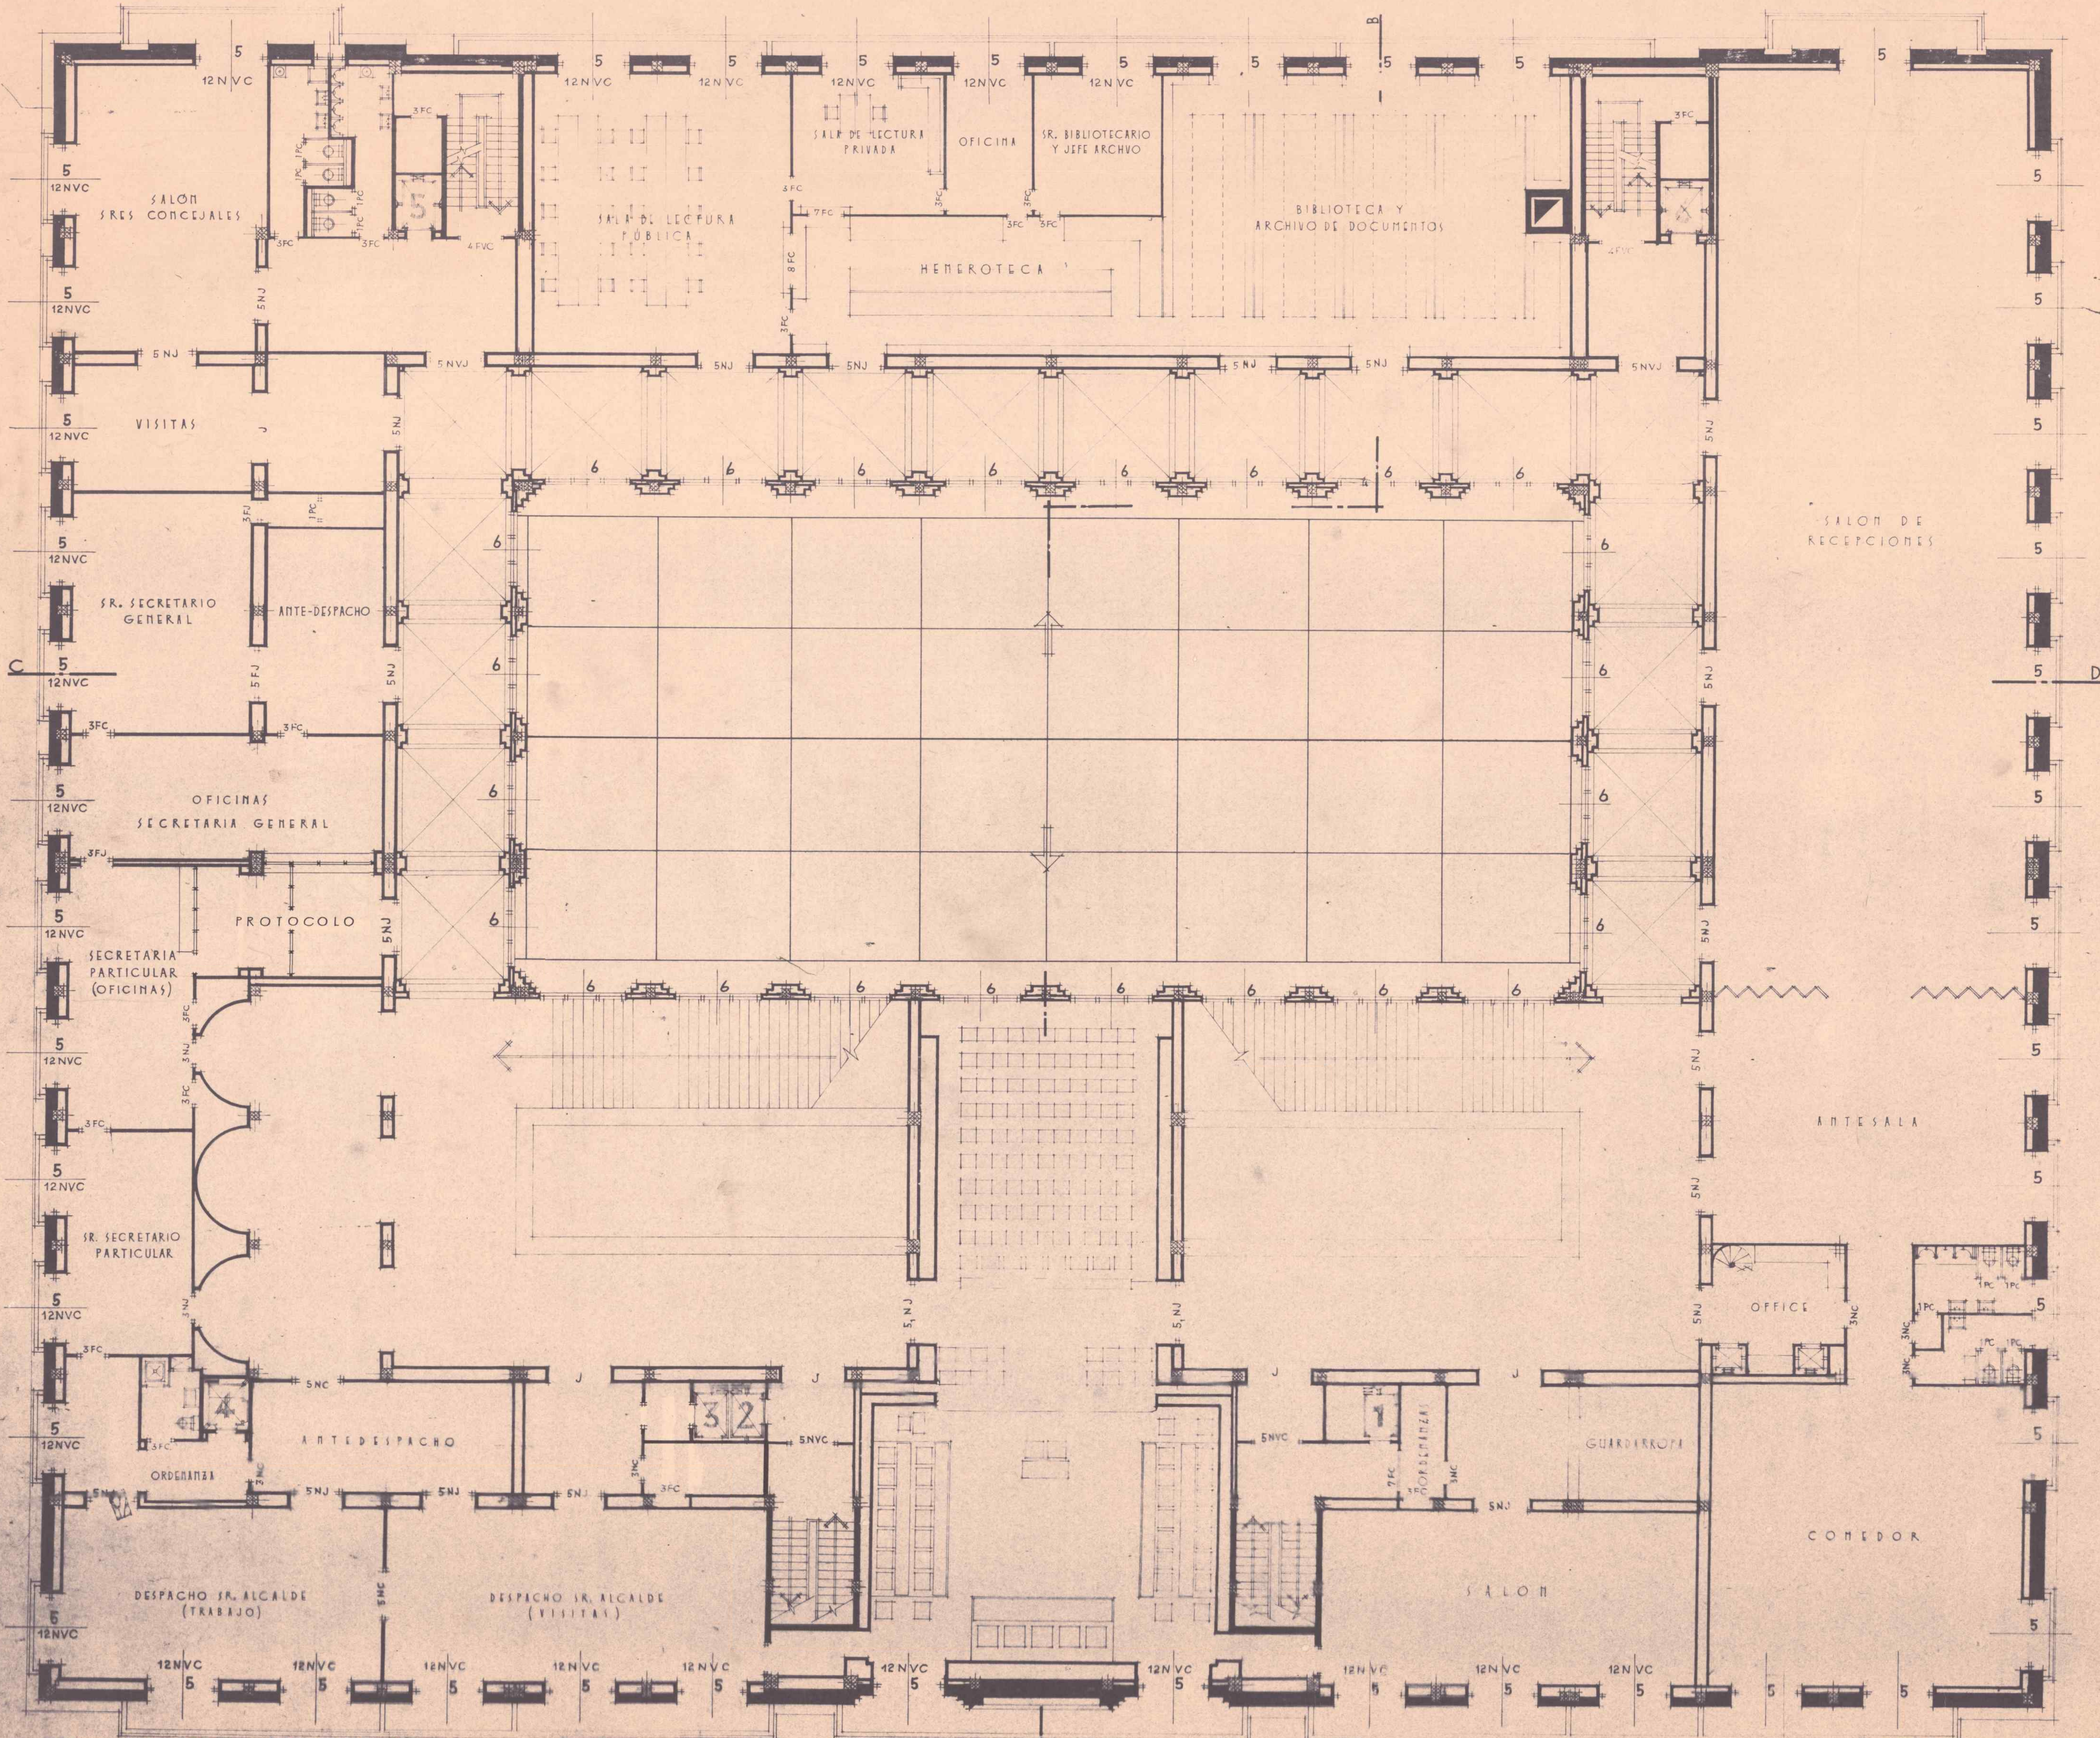

NUEVA CASA CONSISTORIAL

REFORMA de DISTRIBUCION

PLANTA NOBLE
ESCALA 1:100

I. C. de ZARAGOZA, JUNIO de 1959
EL ARQUITECTO MUNICIPAL
DIRECTOR DE LAS OBRAS: