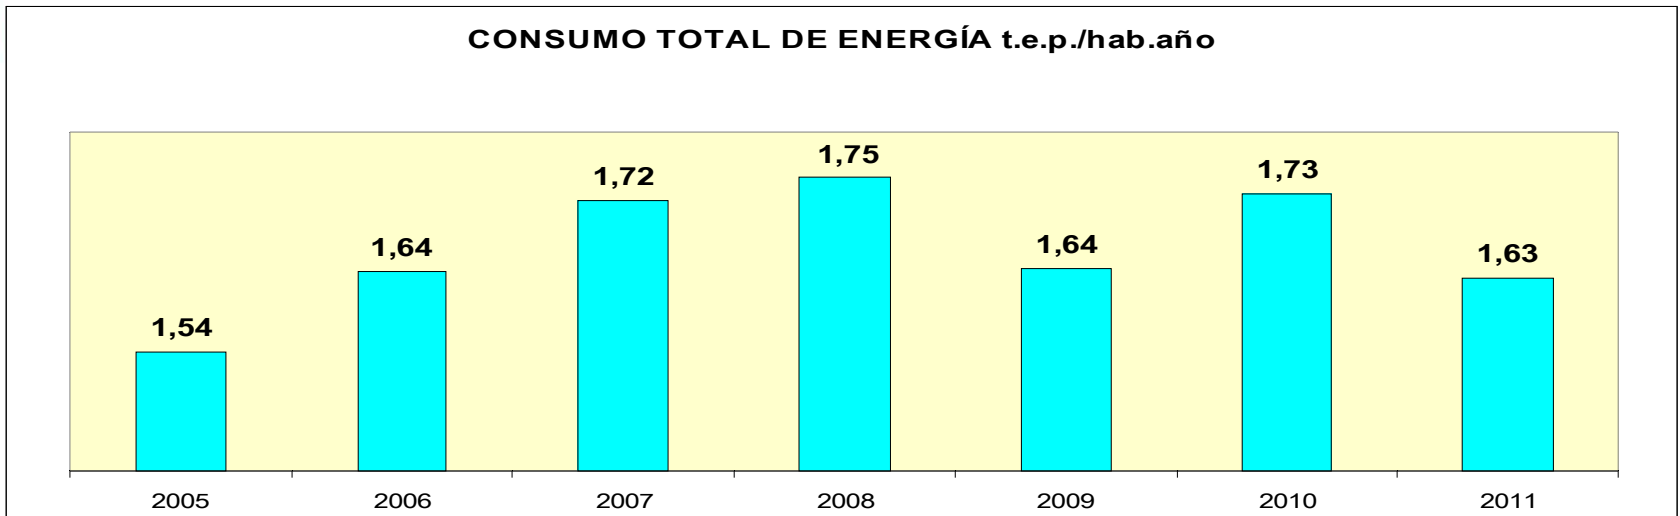

ANEXO I

CONSUMO ENERGÉTICO Y EMISIÓN DE CO₂

2005-2011

Carmen Cebrián Fernández

Comisión 21 de Cambio Climático y Calidad del Aire

22-10-2012

CONSUMO TOTAL DE ENERGÍA

COMBUSTIBLES LÍQUIDOS

	2005	2006	2007	2008	2009	2010	2011
◆ Emisión total	3.357.623,01	3.566.572,80	3.782.015,83	3.942.812,41	3.264.445,65	3.315.634,32	3.336.446,97

MOVILIDAD: EMISIÓN DE CO₂

EMISIÓN CO₂ MOVILIDAD (t CO₂/año)