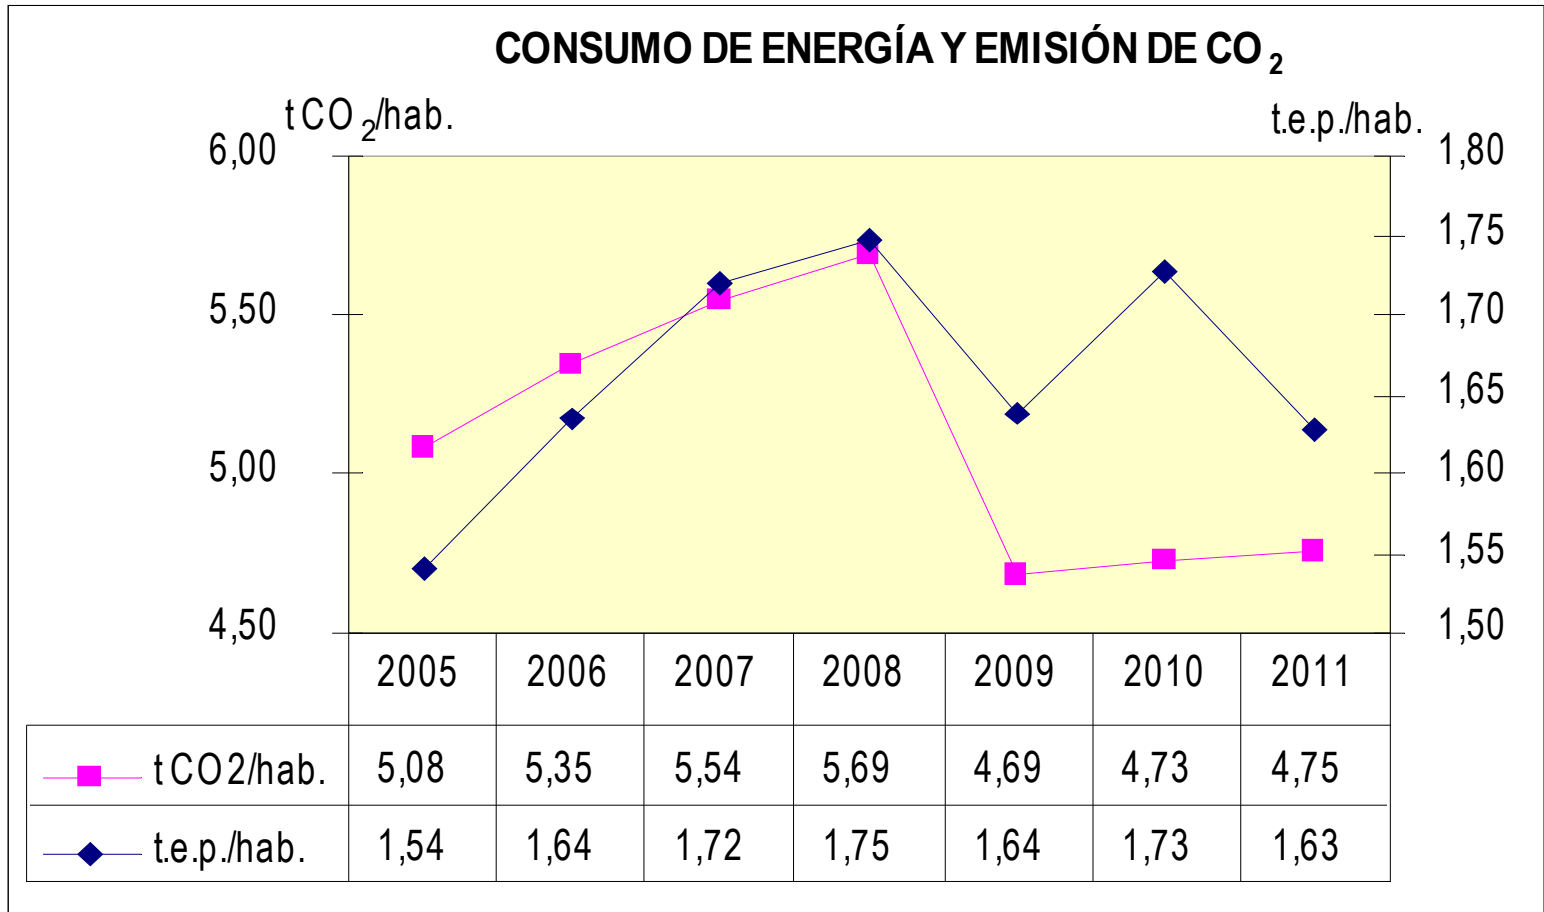

ANEXO I

CONSUMO ENERGÉTICO Y EMISIÓN DE CO₂

2005-2011

Carmen Cebrián Fernández

Comisión 21 de Cambio Climático y Calidad del Aire

22-10-2012

CONSUMO TOTAL DE ENERGÍA

COMBUSTIBLES LÍQUIDOS

CONSUMO TOTAL DE COMBUSTIBLES LÍQUIDOS (miles de litros/año)

CONSUMO DE COMBUSTIBLES LÍQUIDOS (t.e.p./año)

ELECTRICIDAD

GAS NATURAL

CONSUMO Y EMISIÓN DE CO₂

EMISIÓN TOTAL DE CO₂

EMISIÓN TOTAL CO₂ (t CO₂/año)

	2005	2006	2007	2008	2009	2010	2011
◆ Emisión total	3.357.623,01	3.566.572,80	3.782.015,83	3.942.812,41	3.264.445,65	3.315.634,32	3.336.446,97

MOVILIDAD: EMISIÓN DE CO₂

EMISIÓN CO₂ MOVILIDAD (t CO₂/año)