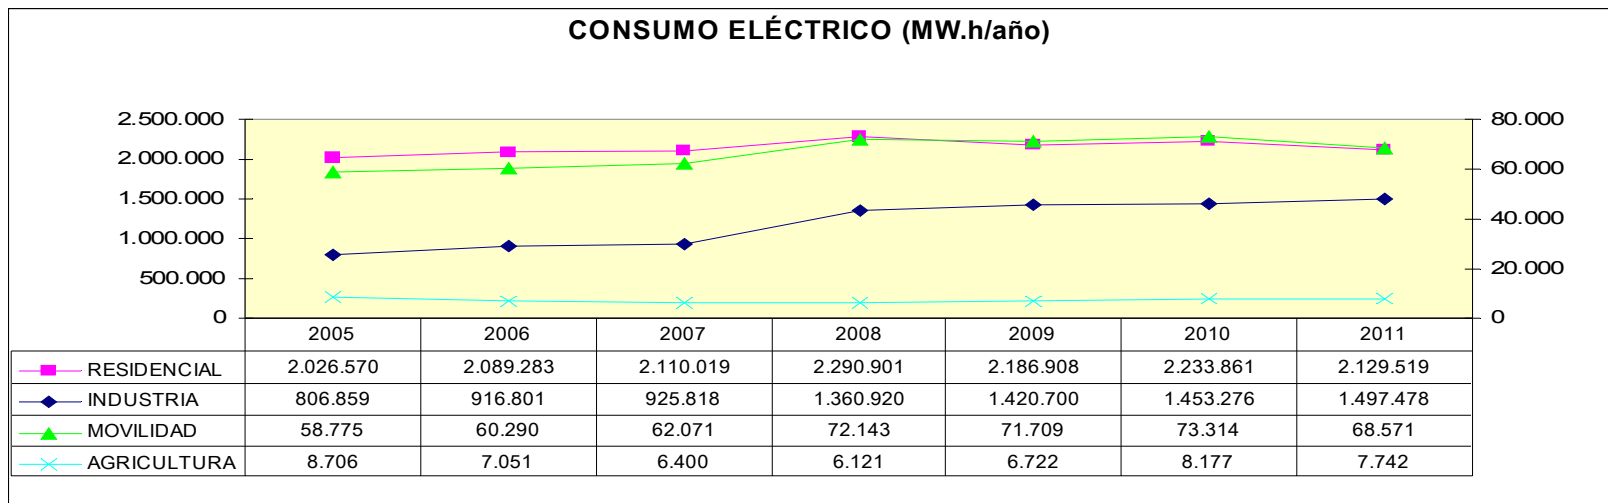

ANEXO I

CONSUMO ENERGÉTICO Y EMISIÓN DE CO₂

2005-2011

Carmen Cebrián Fernández

Comisión 21 de Cambio Climático y Calidad del Aire

22-10-2012

CONSUMO TOTAL DE ENERGÍA

COMBUSTIBLES LÍQUIDOS

CONSUMO TOTAL DE COMBUSTIBLES LÍQUIDOS (miles de litros/año)

CONSUMO DE COMBUSTIBLES LÍQUIDOS (t.e.p./año)

ELECTRICIDAD

GAS NATURAL

CONSUMO Y EMISIÓN DE CO₂

EMISIÓN TOTAL DE CO₂

EMISIÓN TOTAL CO₂ (t CO₂/año)

	2005	2006	2007	2008	2009	2010	2011
◆ Emisión total	3.357.623,01	3.566.572,80	3.782.015,83	3.942.812,41	3.264.445,65	3.315.634,32	3.336.446,97

MOVILIDAD: EMISIÓN DE CO₂

EMISIÓN CO₂ MOVILIDAD (t CO₂/año)