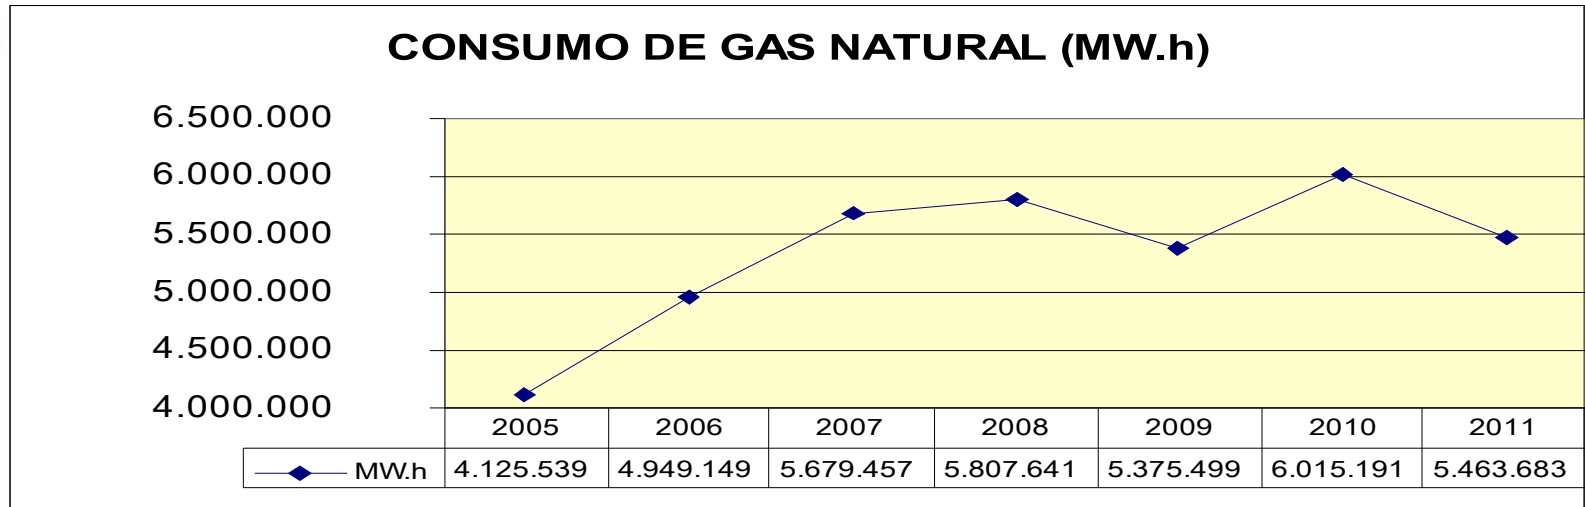

CONSUMO TOTAL DE COMBUSTIBLES LÍQUIDOS (miles de litros/año)

CONSUMO DE COMBUSTIBLES LÍQUIDOS (t.e.p./año)

ELECTRICIDAD

GAS NATURAL

CONSUMO Y EMISIÓN DE CO₂

EMISIÓN TOTAL DE CO₂

EMISIÓN TOTAL CO₂ (t CO₂/año)

	2005	2006	2007	2008	2009	2010	2011
◆ Emisión total	3.357.623,01	3.566.572,80	3.782.015,83	3.942.812,41	3.264.445,65	3.315.634,32	3.336.446,97

MOVILIDAD: EMISIÓN DE CO₂

EMISIÓN CO₂ MOVILIDAD (t CO₂/año)