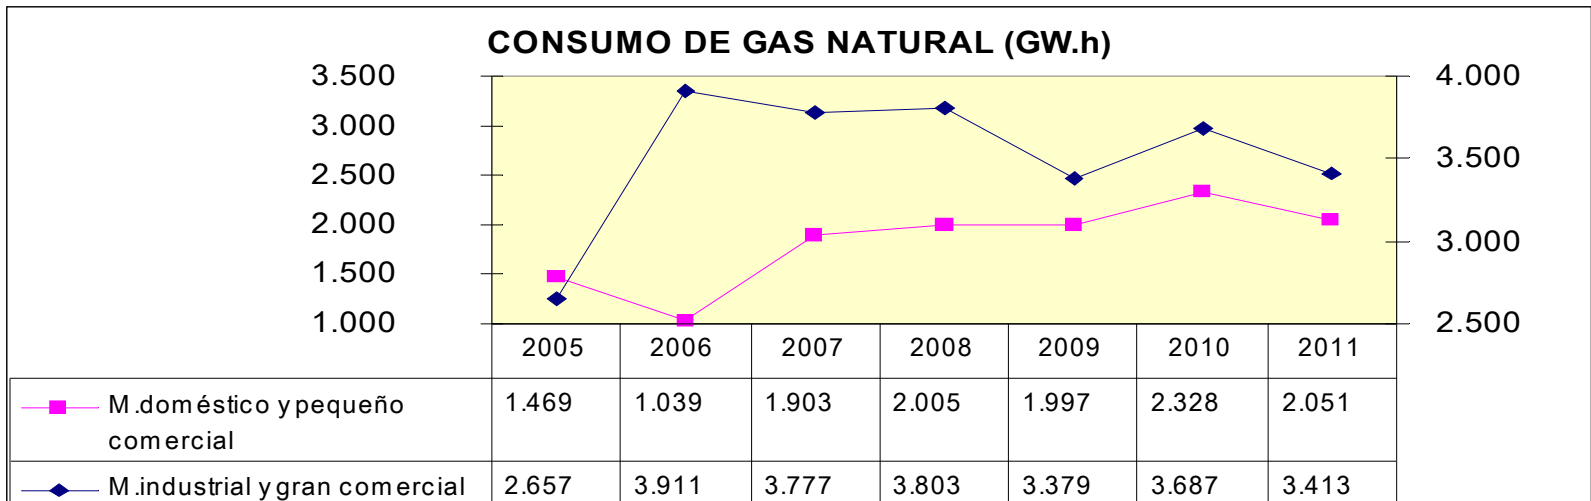

CONSUMO TOTAL DE COMBUSTIBLES LÍQUIDOS (miles de litros/año)

CONSUMO DE COMBUSTIBLES LÍQUIDOS (t.e.p./año)

ELECTRICIDAD

GAS NATURAL

CONSUMO Y EMISIÓN DE CO₂

EMISIÓN TOTAL DE CO₂

EMISIÓN TOTAL CO₂ (t CO₂/año)

	2005	2006	2007	2008	2009	2010	2011
◆ Emisión total	3.357.623,01	3.566.572,80	3.782.015,83	3.942.812,41	3.264.445,65	3.315.634,32	3.336.446,97

MOVILIDAD: EMISIÓN DE CO₂

EMISIÓN CO₂ MOVILIDAD (t CO₂/año)