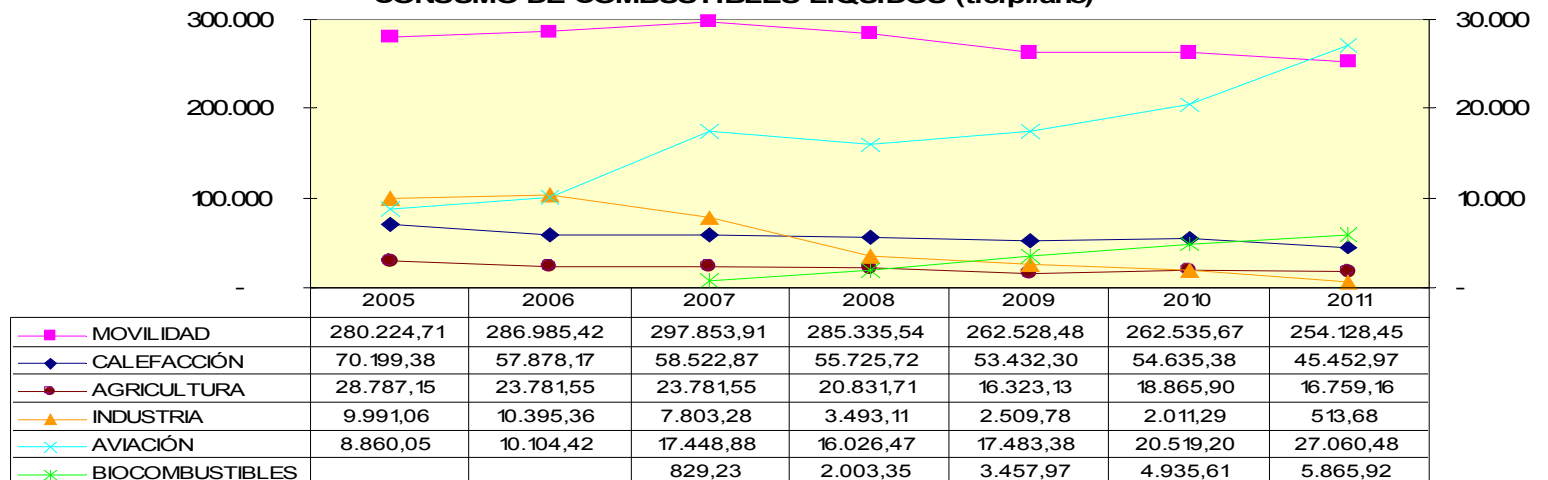

ANEXO I

CONSUMO ENERGÉTICO Y EMISIÓN DE CO₂

2005-2011

Carmen Cebrián Fernández

Comisión 21 de Cambio Climático y Calidad del Aire

22-10-2012

CONSUMO TOTAL DE ENERGÍA

COMBUSTIBLES LÍQUIDOS

CONSUMO TOTAL DE COMBUSTIBLES LÍQUIDOS (miles de litros/año)

CONSUMO DE COMBUSTIBLES LÍQUIDOS (t.e.p./año)

ELECTRICIDAD

GAS NATURAL

CONSUMO Y EMISIÓN DE CO₂

EMISIÓN TOTAL DE CO₂

EMISIÓN TOTAL CO₂ (t CO₂/año)

	2005	2006	2007	2008	2009	2010	2011
◆ Emisión total	3.357.623,01	3.566.572,80	3.782.015,83	3.942.812,41	3.264.445,65	3.315.634,32	3.336.446,97

MOVILIDAD: EMISIÓN DE CO₂

EMISIÓN CO₂ MOVILIDAD (t CO₂/año)