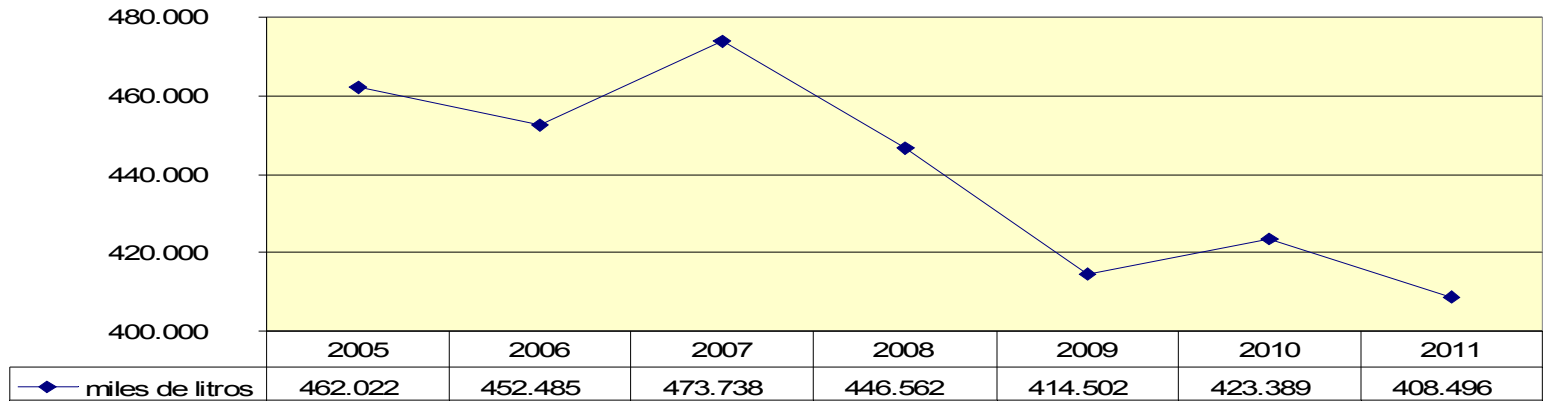

ANEXO I

CONSUMO ENERGÉTICO Y EMISIÓN DE CO₂

2005-2011

Carmen Cebrián Fernández

Comisión 21 de Cambio Climático y Calidad del Aire

22-10-2012

CONSUMO TOTAL DE ENERGÍA

COMBUSTIBLES LÍQUIDOS

CONSUMO TOTAL DE COMBUSTIBLES LÍQUIDOS (miles de litros/año)

CONSUMO DE COMBUSTIBLES LÍQUIDOS (t.e.p./año)

ELECTRICIDAD

GAS NATURAL

CONSUMO Y EMISIÓN DE CO₂

EMISIÓN TOTAL DE CO₂

EMISIÓN TOTAL CO₂ (t CO₂/año)

	2005	2006	2007	2008	2009	2010	2011
◆ Emisión total	3.357.623,01	3.566.572,80	3.782.015,83	3.942.812,41	3.264.445,65	3.315.634,32	3.336.446,97

MOVILIDAD: EMISIÓN DE CO₂

EMISIÓN CO₂ MOVILIDAD (t CO₂/año)