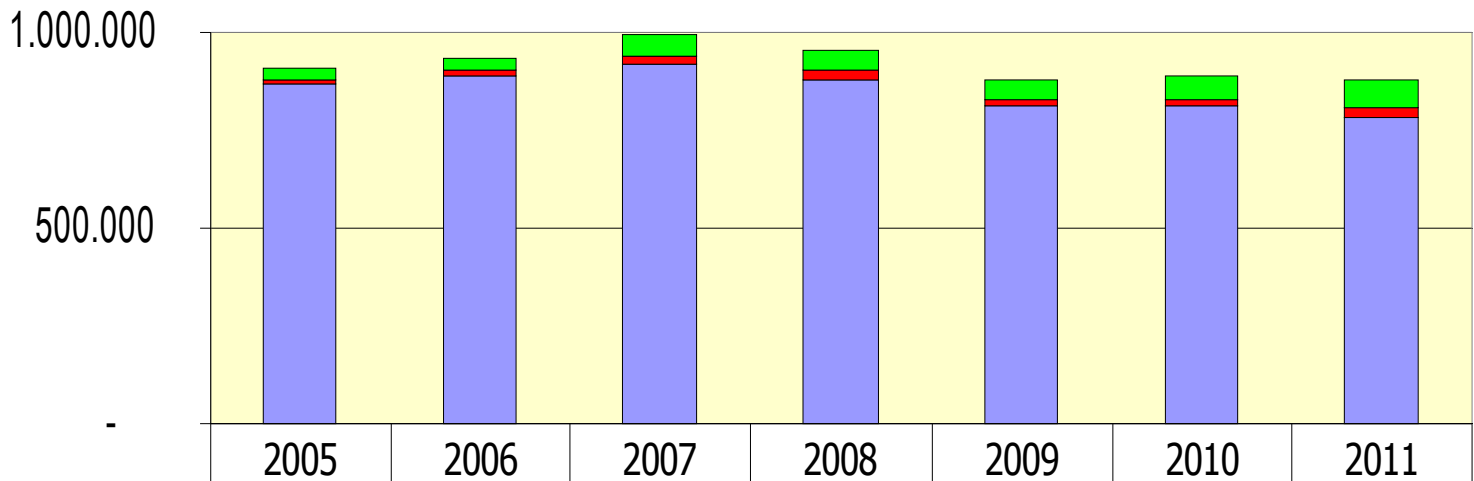

ANEXO I

CONSUMO ENERGÉTICO Y EMISIÓN DE CO₂

2005-2011

Carmen Cebrián Fernández

Comisión 21 de Cambio Climático y Calidad del Aire

22-10-2012

CONSUMO TOTAL DE ENERGÍA

COMBUSTIBLES LÍQUIDOS

CONSUMO TOTAL DE COMBUSTIBLES LÍQUIDOS (miles de litros/año)

CONSUMO DE COMBUSTIBLES LÍQUIDOS (t.e.p./año)

ELECTRICIDAD

GAS NATURAL

CONSUMO Y EMISIÓN DE CO₂

EMISIÓN TOTAL DE CO₂

EMISIÓN TOTAL CO₂ (t CO₂/año)

	2005	2006	2007	2008	2009	2010	2011
◆ Emisión total	3.357.623,01	3.566.572,80	3.782.015,83	3.942.812,41	3.264.445,65	3.315.634,32	3.336.446,97

MOVILIDAD: EMISIÓN DE CO₂

EMISIÓN CO₂ MOVILIDAD (t CO₂/año)