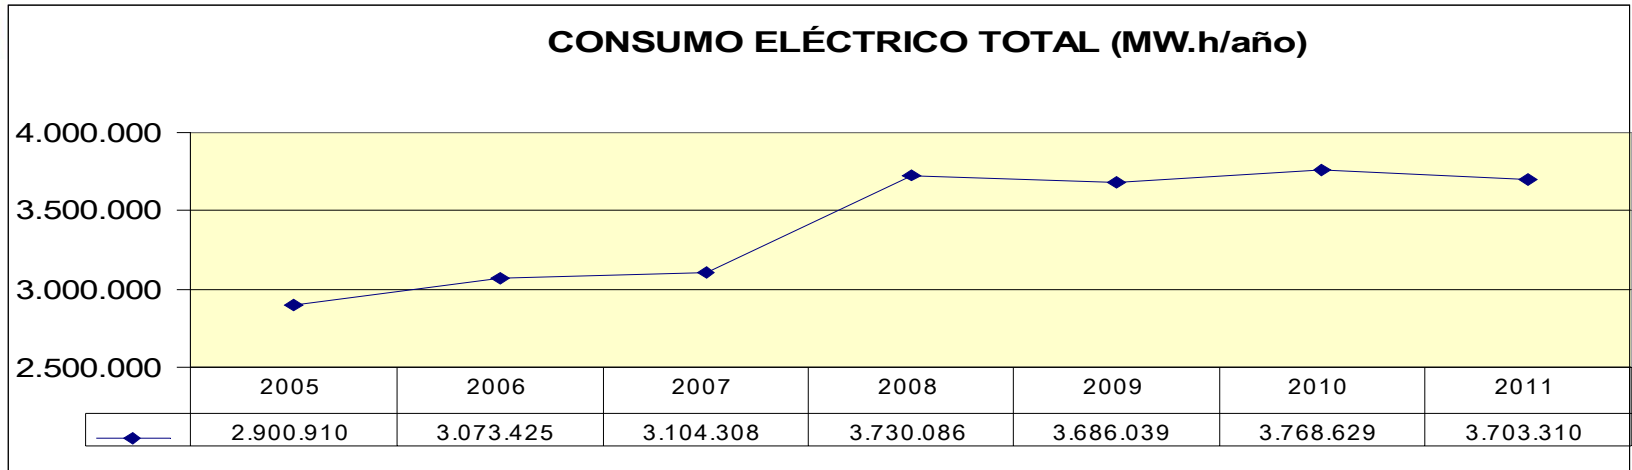

ELECTRICIDAD