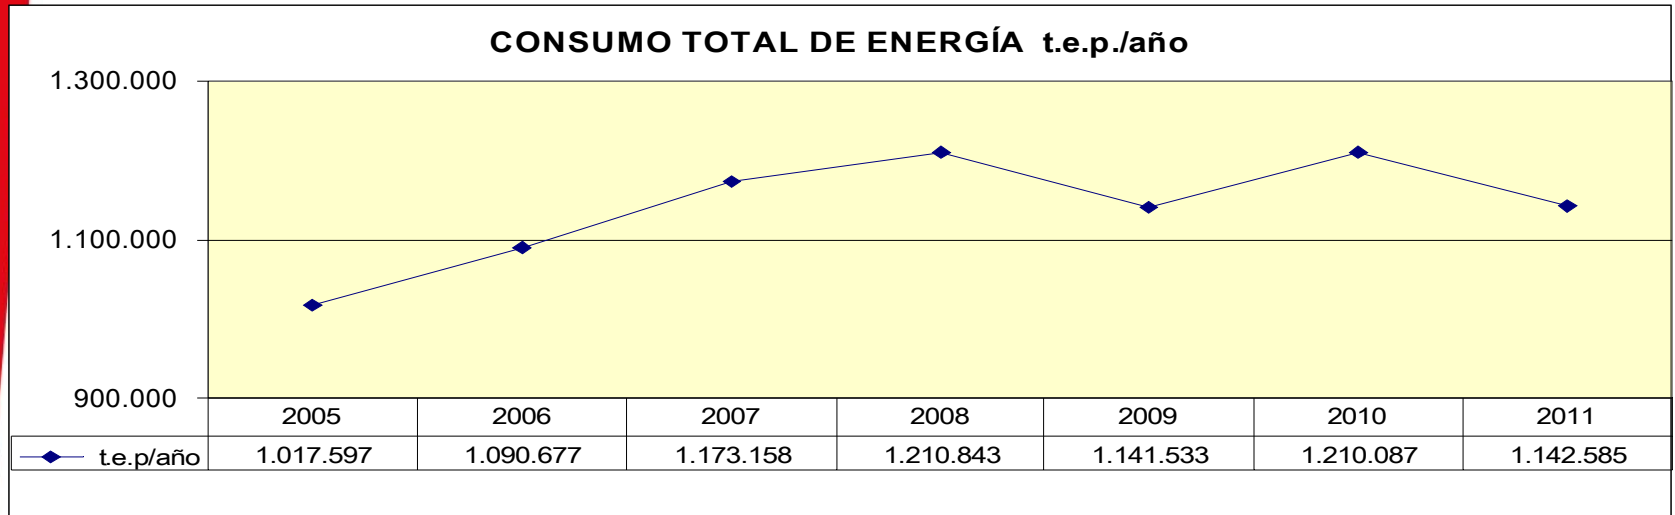

ANEXO I

CONSUMO ENERGÉTICO Y EMISIÓN DE CO₂

2005-2011

Carmen Cebrián Fernández

Comisión 21 de Cambio Climático y Calidad del Aire

22-10-2012

CONSUMO TOTAL DE ENERGÍA

COMBUSTIBLES LÍQUIDOS

CONSUMO TOTAL DE COMBUSTIBLES LÍQUIDOS (miles de litros/año)

CONSUMO DE COMBUSTIBLES LÍQUIDOS (t.e.p./año)

ELECTRICIDAD

GAS NATURAL

CONSUMO Y EMISIÓN DE CO₂

EMISIÓN TOTAL DE CO₂

EMISIÓN TOTAL CO₂ (t CO₂/año)

	2005	2006	2007	2008	2009	2010	2011
◆ Emisión total	3.357.623,01	3.566.572,80	3.782.015,83	3.942.812,41	3.264.445,65	3.315.634,32	3.336.446,97

MOVILIDAD: EMISIÓN DE CO₂

EMISIÓN CO₂ MOVILIDAD (t CO₂/año)