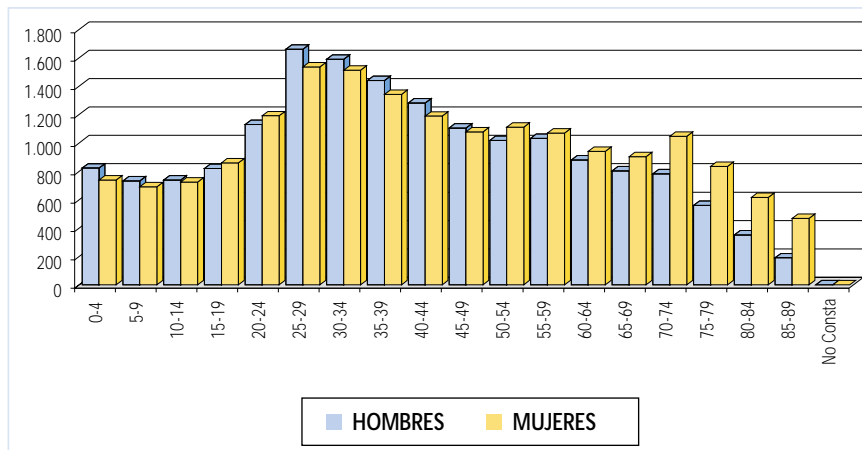

## Población total

### POBLACIÓN TORRERO-LA PAZ

EDAD	HOMBRES	MUJERES	TOTAL
0-4	823	738	1.561
5-9	733	691	1.424
10-14	739	724	1.463
15-19	820	860	1.680
20-24	1.130	1.191	2.321
25-29	1.659	1.535	3.194
30-34	1.590	1.513	3.103
35-39	1.440	1.342	2.782
40-44	1.282	1.189	2.471
45-49	1.104	1.078	2.182
50-54	1.017	1.112	2.129
55-59	1.032	1.069	2.101
60-64	881	941	1.822
65-69	803	903	1.706
70-74	782	1.047	1.829
75-79	560	835	1.395
80-84	352	616	968
>85	191	469	660
No Consta	0	0	0
<b>TOTAL</b>	<b>16.938</b>	<b>17.853</b>	<b>34.791</b>

### POBLACIÓN TORRERO-LA PAZ

### EXTRANJEROS TORRERO-LA PAZ

- La densidad de población es la más baja de todas las del núcleo urbano (excluyendo barrios rurales) con **283,01 habitantes/Km²**.
- Esta población tiene una media de edad de **41,31 años** con un porcentaje de población residente de origen inmigrante del **7,11%** (45,23% mujeres y 54,77% hombres).