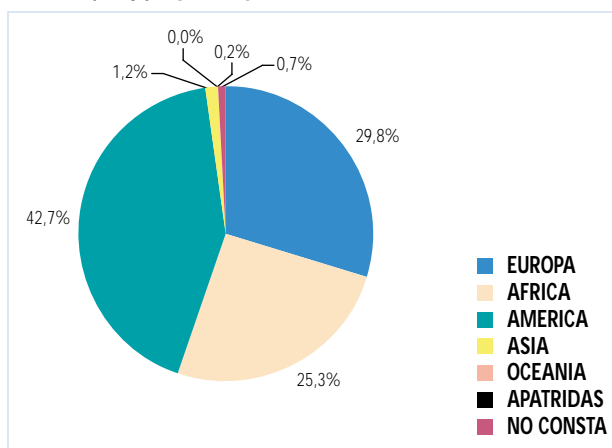

EXTRANJEROS TORRERO-LA PAZ

- La densidad de población es la más baja de todas las del núcleo urbano (excluyendo barrios rurales) con **283,01 habitantes/Km²**.
- Esta población tiene una media de edad de **41,31 años** con un porcentaje de población residente de origen inmigrante del **7,11%** (45,23% mujeres y 54,77% hombres).