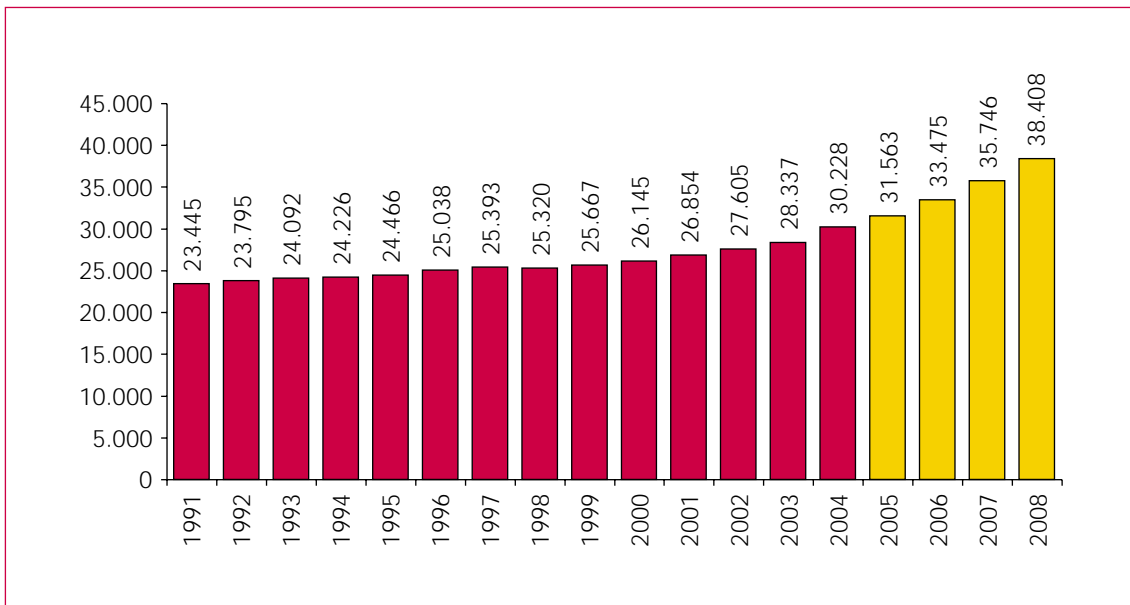

POBLACIÓN TOTAL DISTRITO 8

- Este distrito censal incluye la Junta Municipal de Oliver-Valdefierro y parte de la Junta Vecinal de Miralbueno.
- Crecimiento de la población bastante atenuado.