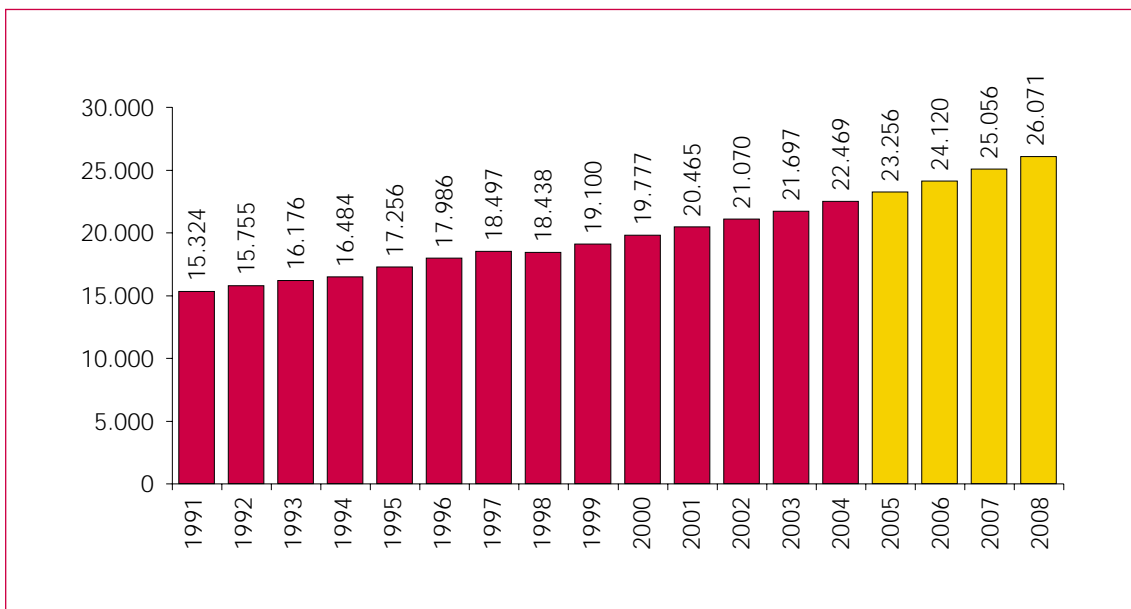

**Evolución demográfica**  
Barrios Rurales Norte

**EVOLUCIÓN DE LA POBLACIÓN**  
DISTRITO 11

AÑO	DISTRITO 11
1991	15.324
1992	15.755
1993	16.176
1994	16.484
1995	17.256
1996	17.986
1997	18.497
1998	18.438
1999	19.100
2000	19.777
2001	20.465
2002	21.070
2003	21.697
2004	22.469
2005	23.256
2006	24.120
2007	25.056
2008	26.071

**POBLACIÓN TOTAL DISTRITO 11**

- Esta incluida la Junta Municipal de Santa Isabel y las Juntas Vecinales de Juslibol, Montañana, Movera, San Gregorio, San Juan de Mozarrifar y Villamayor.
- Se observa un crecimiento sostenido de la población.