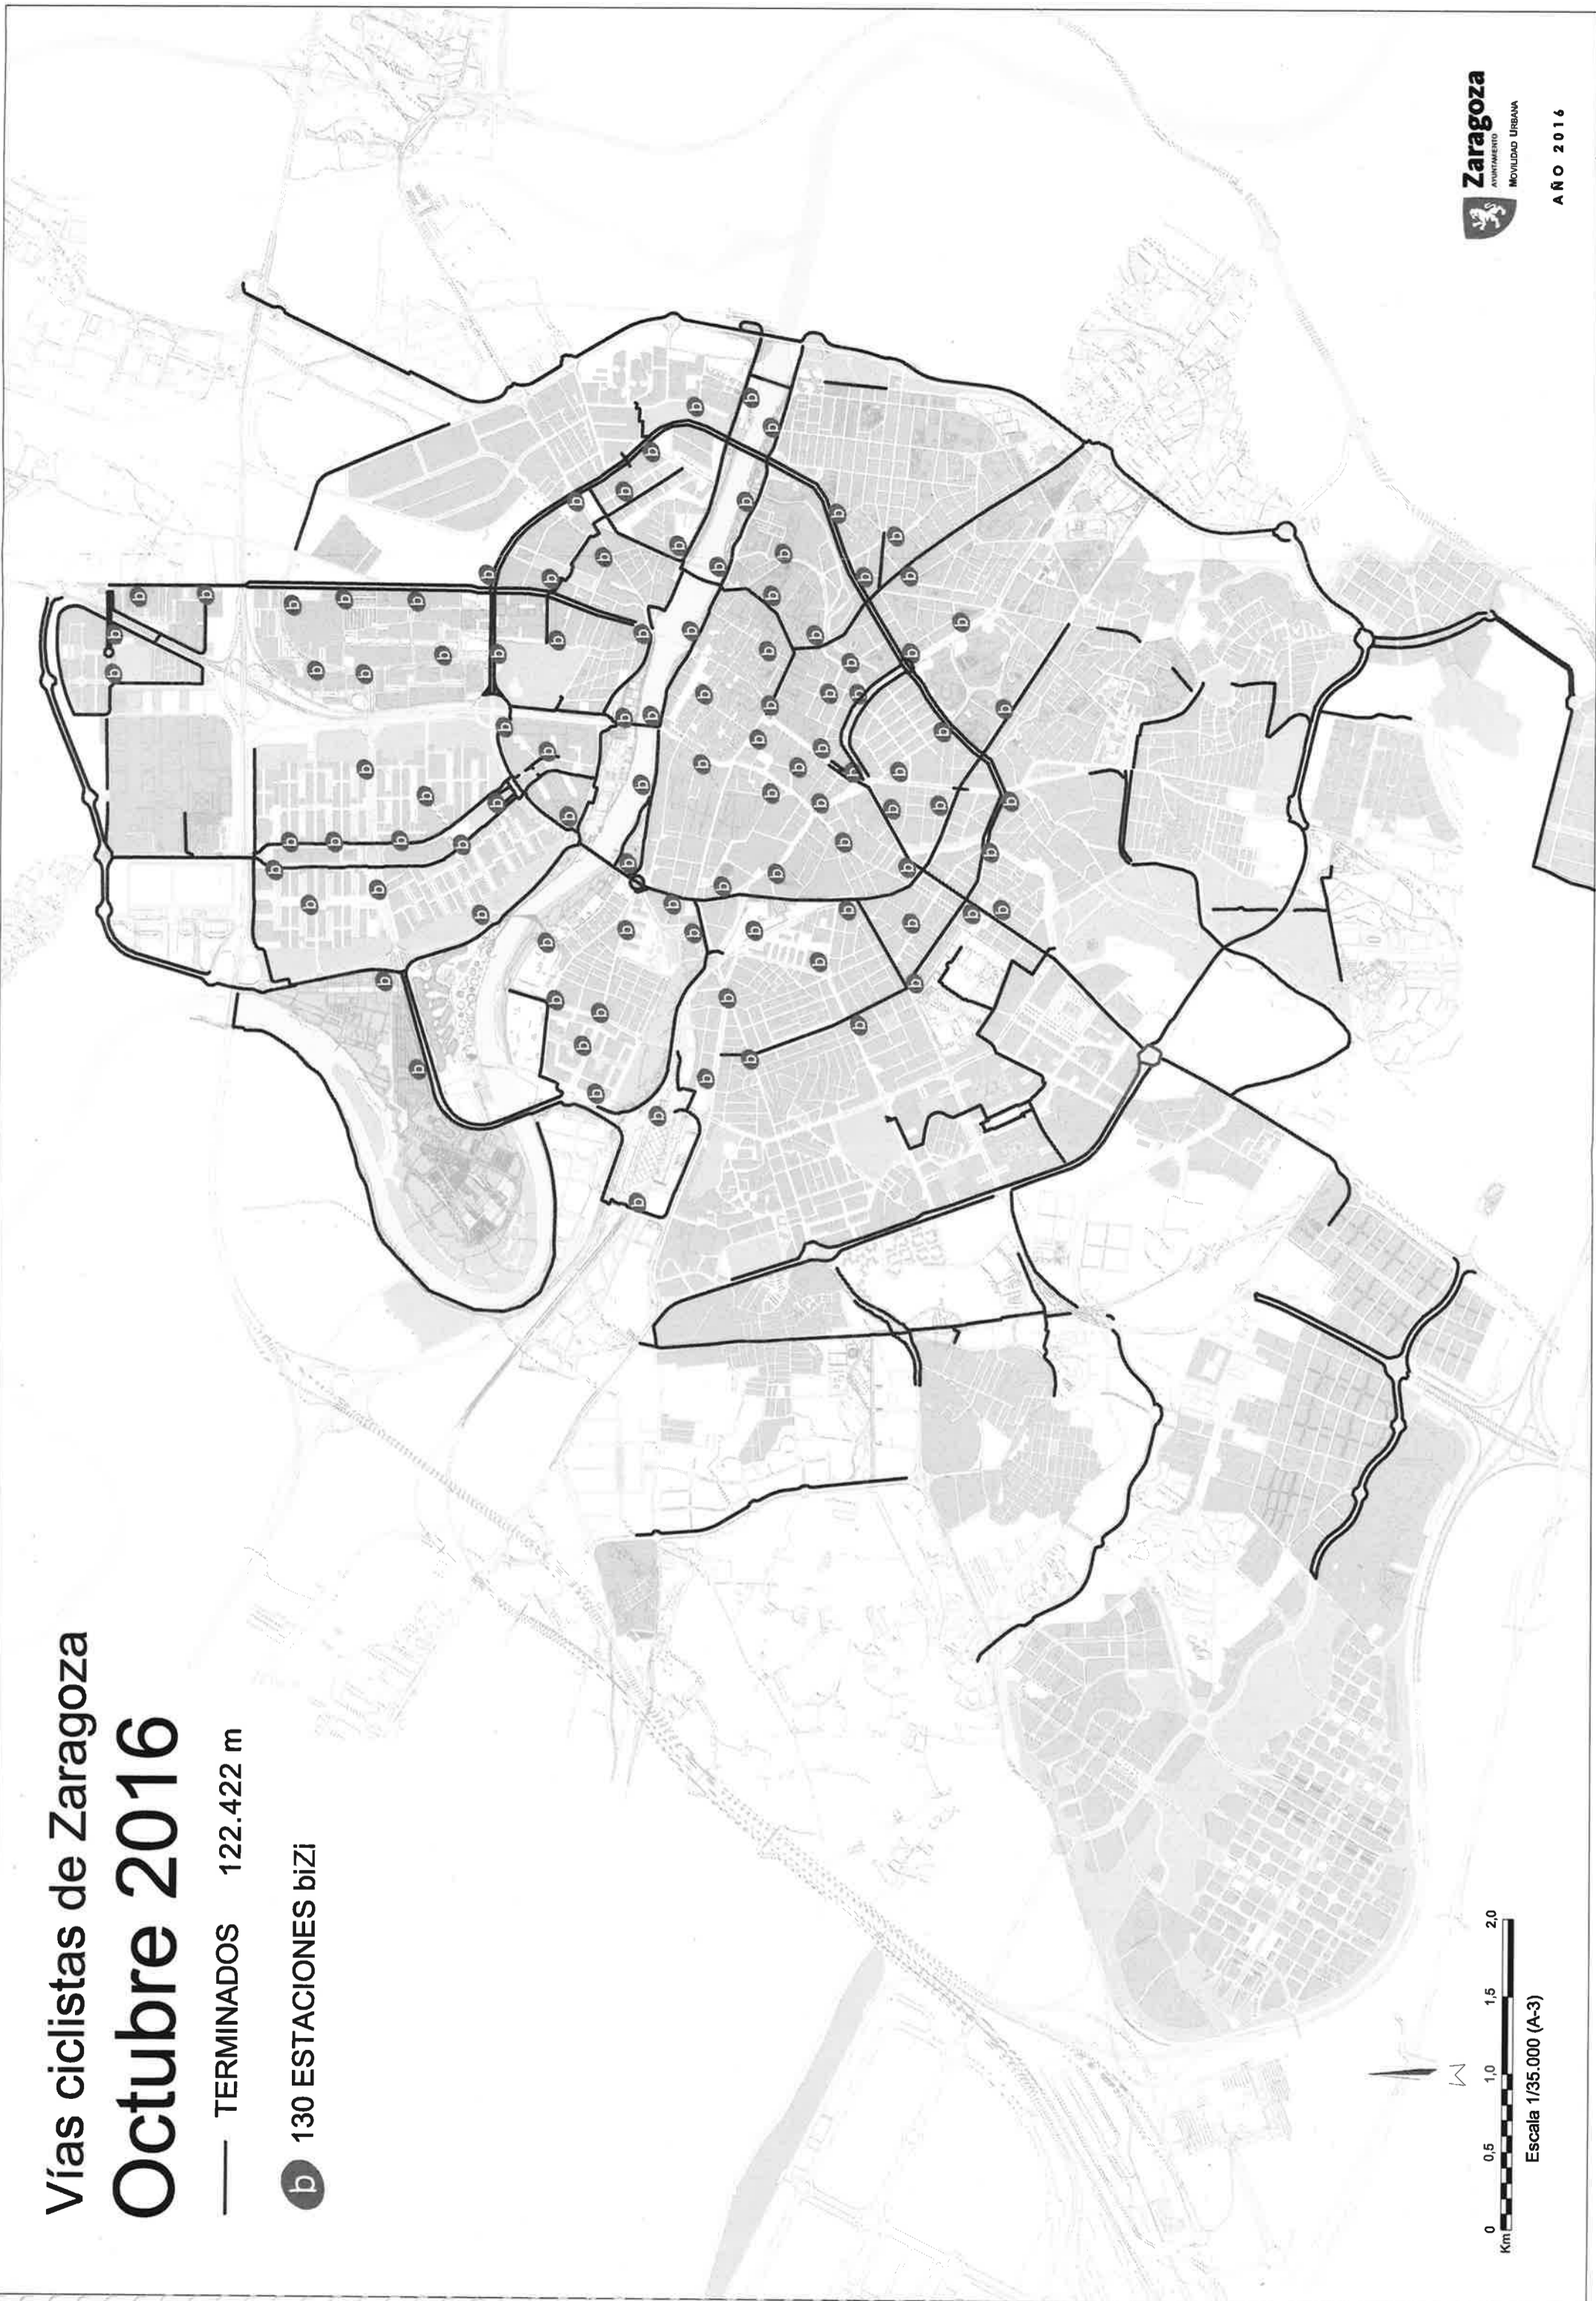

Vías ciclistas de Zaragoza Octubre 2016

— TERMINADOS 122.422 m

b 130 ESTACIONES bizi

0 0,5 1,0 1,5 2,0
Km

Escala 1/35.000 (A-3)